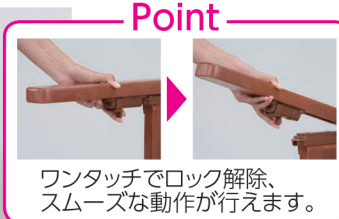

はねあげ式ひじ掛けで
移乗に便利！

ワンタッチでロック解除、
スムーズな動作が行えます。

移乗スペーサーが
ベッドとのすき間
を埋めます。

組立完成品

本体は標準幅・ワイド幅から選べます。

50cm/54cm
(ノーマル) (はねあげ)

56cm/60cm
(ノーマル) (はねあげ)

キャスター標準装備

設置面に跡が残りにくい大きなすべり止めの脚ゴム