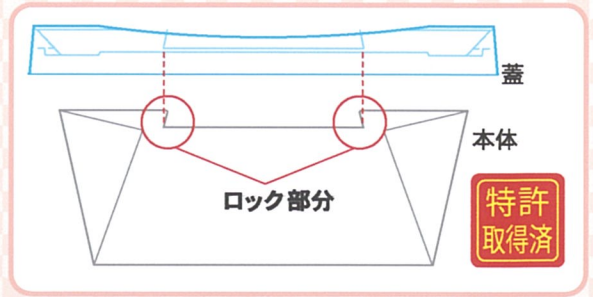

特許取得済 クリーン21シリーズ

Tetra Bowl

テトラボウル シリーズ

- ●ウォータータイト仕様ですので、ソースやタレなどの多い食材にも最適です。
- ●内面 PP 貼りのため、直接食べ物を入れられます。
- ●紙製トレイですので、環境にも優しい商品です。

- ●惣菜・和洋菓子など、様々な用途に使えます。
- ●電子レンジでの温めも可能です。
- ●"カチッ"と嵌る OPS 蓋で、持ち運びも快適です。
- ●専用の封帯で目を引く演出が可能です。

特許取得済

Tetra Bowl

テトラボウル シリーズ

「テトラボウル」は受注生産品です。ご注文次第で再生紙を使用する事も可能です。また、ご希望に合わせてオリジナル柄のご提案も致します。制作に関するご希望等、お気軽にお問い合わせください。

紙 受 別梱包 お客様の要望に応じた製品作りのため、製品に直すご要望等はお気軽にお問合わせください。 TB96-240 ■外寸/96×96×37H 袋入数 ケース数 50 1200 ■容量/240cc ■製品重量/7.5g	OPS 受 外嵌 別梱包 TB96角平蓋 ■外寸/111×111×13H 袋入数 ケース数 50 1200 ■製品重量/2.4g	OPS 受 外嵌 別梱包 TB96角盛蓋 ■外寸/111×111×26H 袋入数 ケース数 50 1200 ■製品重量/2.7g	紙 受 別梱包 お客様の要望に応じた製品作りのため、製品に直すご要望等はお気軽にお問合わせください。 TB110-380 ■外寸/110×110×42H 袋入数 ケース数 50 1200 ■容量/380cc ■製品重量/9.7g	
OPS 受 外嵌 別梱包 TB110角平蓋 ■外寸/128×128×13H 袋入数 ケース数 50 1200 ■製品重量/3.2g	OPS 受 外嵌 別梱包 TB110角盛蓋 ■外寸/128×128×26H 袋入数 ケース数 50 1200 ■製品重量/3.8g	紙 受 別梱包 お客様の要望に応じた製品作りのため、製品に直すご要望等はお気軽にお問合わせください。 TB130-530 ■外寸/130×130×42H 袋入数 ケース数 50 1000 ■容量/530cc ■製品重量/14.6g	OPS 受 外嵌 別梱包 TB130角平蓋 ■外寸/148.5×148.5×13H 袋入数 ケース数 50 1000 ■製品重量/4.9g	OPS 受 外嵌 別梱包 TB130角盛蓋 ■外寸/148.5×148.5×26H 袋入数 ケース数 50 1000 ■製品重量/6.0g