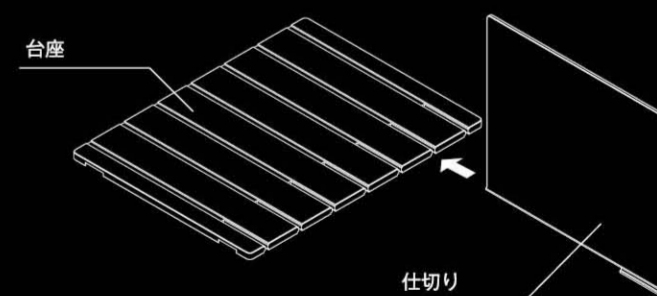

簡単
組立

2個連結

Yamazaki

Modern and stylish,
the smart line uses simplicity
to bring elegance to any room.

PAPER BAG STORAGE STAND
smart

仕切り幅を調整できるから紙袋の種類や量に合わせて見やすくスッキリ整頓!
立てて収納できるから取り出しやすく、場所を取らずにスリムに収納できます!

2個連結

● 組み立て方法

- 収納する紙袋の厚みやサイズに合わせて台座に仕切りをレールに沿って奥までしっかりとはめてください。
- ※組み立てや分解の際は指を挟まないようご注意ください。

- 商品サイズ 約W31.8×D24×H21cm
- 品質表示 台座・仕切り:ABS樹脂
- 内寸サイズ 1ピッチ約W4.2×H20cm※2ピッチ目から約4.5cmごとに拡がります。
- ※製品の仕様・外観は品質改善の為に予告無く変更する事があります。