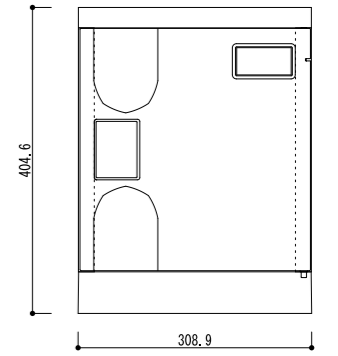

【 Sサイズ+ベース付き 】

番号	品名	数量	材質	重量
1	トップボード	1	ABS	636g
2	ベース	1	ABS	1276g
3	サイドボード	2	HIPS	556g
4	バックボード	1	HIPS	398g
5	扉	1	ABS	458g
				計 3880g

【 Sサイズ 】

番号	品名	数量	材質	重量
1	トップボード	1	ABS	636g
2	—	—	—	—
3	サイドボード	2	HIPS	556g
4	バックボード	1	HIPS	398g
5	扉	1	ABS	458g
				計 2604g

扉内寸法 W266.1 x D417.9 x H322.6

棚板取付可能位置寸法

作成日	変更日								図面名称	縮尺	MIYANARI CORPORATION
2013 12.13	2014 08.05	2015 04.23							プラロッカー Sサイズ	1:10	