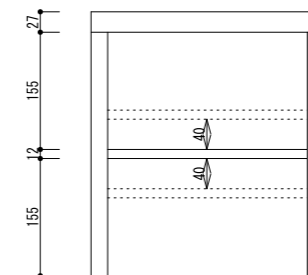

【 Sサイズ+ベース付き 】

番号	品名	数量	材質	重量
1	トップボード	1	ABS	636g
2	ベース	1	ABS	1276g
3	サイドボード	2	HIPS	556g
4	バックボード	1	HIPS	398g
5	扉	1	ABS	458g
				計 3880g

【 Sサイズ 】

番号	品名	数量	材質	重量
1	トップボード	1	ABS	636g
2	—	—	—	—
3	サイドボード	2	HIPS	556g
4	バックボード	1	HIPS	398g
5	扉	1	ABS	458g
				計 2604g

扉内寸法 W266.1 x D417.9 x H322.6

棚板取付可能位置寸法

作成日	変更日								図面名称	縮尺	MIYANARI CORPORATION
2013 12.13	2014 08.05	2015 04.23							プラロッカー Sサイズ	1:10	