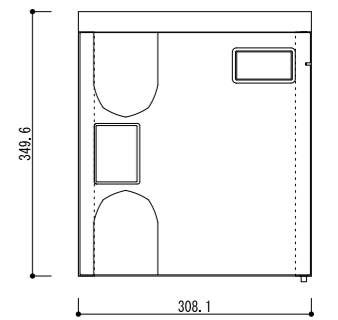

【 Sサイズ+ベース付き 】

番号	品名	数量	材質	重量
1	トップボード	1	ABS	636g
2	ベース	1	ABS	1276g
3	サイドボード	2	HIPS	556g
4	バックボード	1	HIPS	398g
5	扉	1	ABS	458g
				計 3880g

【 Sサイズ 】

番号	品名	数量	材質	重量
1	トップボード	1	ABS	636g
2	—	—	—	—
3	サイドボード	2	HIPS	556g
4	バックボード	1	HIPS	398g
5	扉	1	ABS	458g
				計 2604g

扉内寸法 W266.1 x D417.9 x H322.6

棚板取付可能位置寸法

作成日	変更日								図面名称	縮尺	MIYANARI CORPORATION
2013 12.13	2014 08.05	2015 04.23							プラロッカー Sサイズ	1:10	