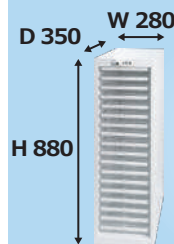

All Lock Cabinet

One Locks

【ワンロックス】

便利な機能のご紹介

用途は様々、各ビジネスシーンに合わせてご利用いただいております。

深型トレイ 収納例

備品類
(ステーションナリー、
ファイル、ノート、
名刺、封筒、印鑑、等)

タブレット類
製品在庫
常備薬
小口現金

用途は様々

浅型トレイ 収納例

個人情報関連
(契約書、顧客名簿、
履歴書、給与明細
マイナンバー関連、等)

メディア類 (USB、SD、等)
カード類 (ETC、等)
各種マニュアル
鍵 (車両、金庫、等)

トレイ内の仕切板もあります

2分割

3分割

4分割

6分割

9分割

プロダクトムービーがご覧になれます

～3分でわかる
「オールロックキャビネット」～

バリエーションは全24種類

ダイヤル

シリンダー

浅型

深型

本体：1列/2列/3列/ロータイプ (H620mm)

錠前：ダイヤル/シリンダー

トレイ組み合わせ：浅型/深型/コンビ

単位：mm

1列

2列

3列

ロータイプ