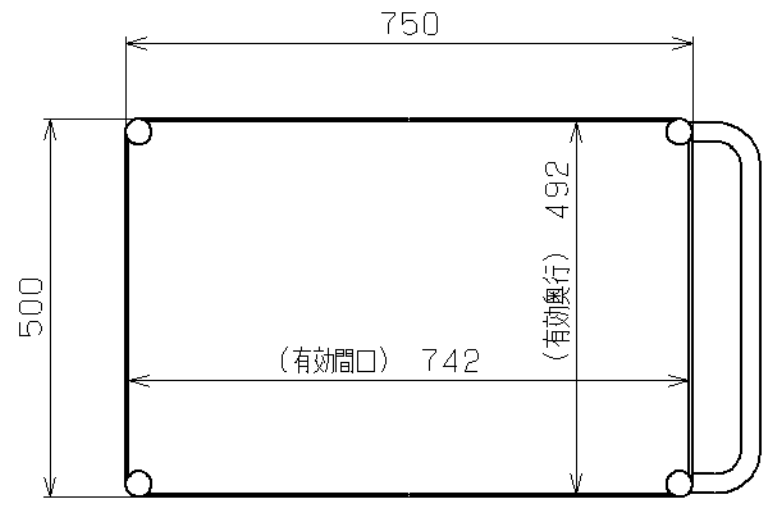

符号	日付	変更内容
△		
△		
△		

塗装色と品番の関係

棚板塗装色	品番
サカエグリーン	PKR-2024SE
サカエホワイトアイボリー	PKR-2024SE1
パールホワイト	PKR-2024SEW

均等耐荷重：150kg (ワゴン1台当たり)
 棚板は皿型・フラット型に変更可能
 ※棚板・取手は50ミリピッチで調整可能
 ※中底棚にはホコリ防止カバー付属
 支柱・取手：クロムメッキ
 ※直進安定金具は取付不可

品番	部品名	1台分数量	材質	備考
5	天キャップ	4		
4	取手	1		
3-2	自在キャスター	2	φ100 サリノIラストマ	M12×P1.75
3-1	自在キャスター (S付)	2	φ100 サリノIラストマ	M12×P1.75
2	棚板	4	SPCC-SD	
1	支柱	4	STKM	φ25.4

作成	R3.11.26	3角法	名 称 ニューパールワゴン 中量サイレント PKRタイプ W750×D500×H1200 外観図
承認	設計	製図	
		松浦	
		1:10	