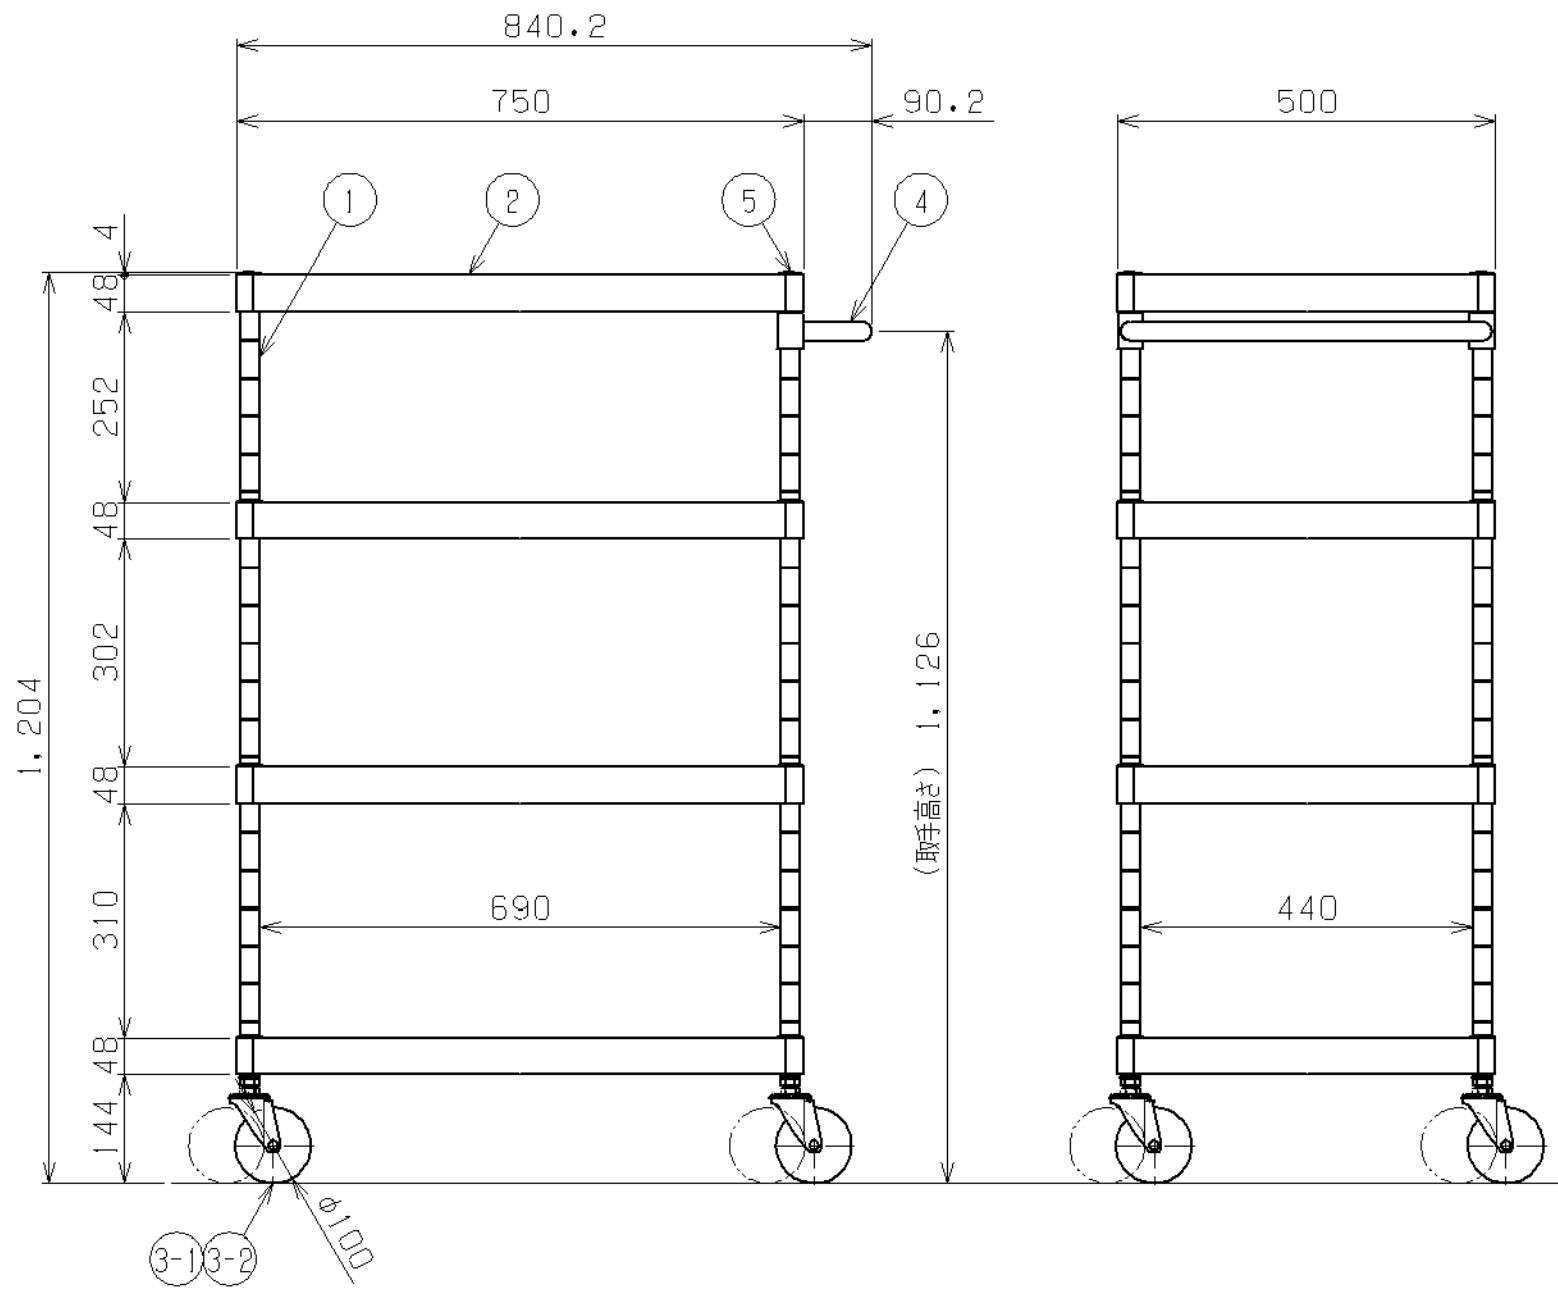

符号	日付	変更内容
△		
△		
△		

塗装色と品番の関係

棚板塗装色	品番
サカエグリーン	PKR-2024SE
サカエホワイトアイボリー	PKR-2024SE1
パールホワイト	PKR-2024SEW

均等耐荷重：150kg (ワゴン1台当たり)
 棚板は皿型・フラット型に変更可能
 ※棚板・取手は50ミリピッチで調整可能
 ※中底棚にはホコリ防止カバー付属
 支柱・取手：クロムメッキ
 ※直進安定金具は取付不可

品番	部品名	1台分数量	材質	備考
5	天キャップ	4		
4	取手	1		
3-2	自在キャスター	2	φ100 サリノIラストマ	M12×P1.75
3-1	自在キャスター (S付)	2	φ100 サリノIラストマ	M12×P1.75
2	棚板	4	SPCC-SD	
1	支柱	4	STKM	φ25.4

作成	R3.11.26	3角法	名 称 ニューパールワゴン 中量サイレント PKRタイプ W750×D500×H1200 外観図
承認	設計	製図	
		松浦	
		1:10	