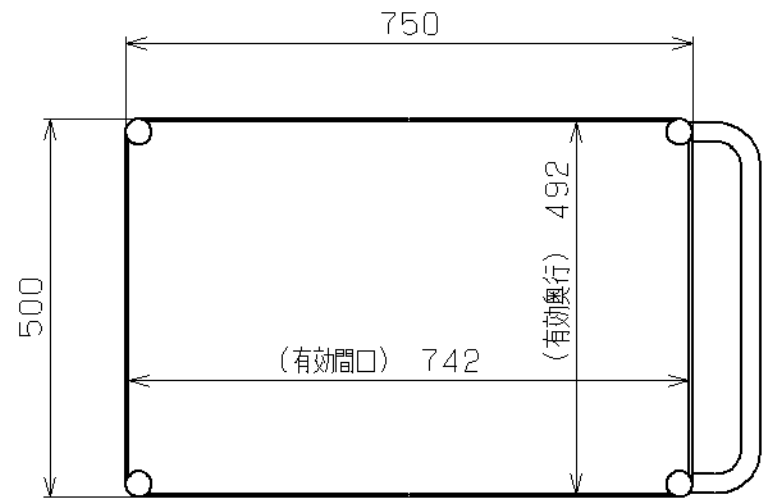

符号	日付	変更内容
△		
△		
△		

塗装色と品番の関係

棚板塗装色	品番
サカエグリーン	PKR-2023SE
サカエホワイトアイボリー	PKR-2023SE1
パールホワイト	PKR-2023SEW

均等耐荷重：150kg (ワゴン1台当たり)

棚板は皿型・フラット型に変更可能

※棚板・取手は50ミリピッチで調整可能

※中底棚にはホコリ防止カバー付属

支柱・取手：クロムメッキ

※直進安定金具は取付不可

品番	部品名	1台分数量	材質	備考
5	天キャップ	4		
4	取手	1		
3-2	自在キャスター	2	φ100 サリノIラストマ	M12×P1.75
3-1	自在キャスター (S付)	2	φ100 サリノIラストマ	M12×P1.75
2	棚板	3	SPCC-SD	
1	支柱	4	STKM	φ25.4

作成	R3.11.26	3角法	名 称	ニューパールワゴン 中量サイレント PKRタイプ W750×D500×H1200 外観図
承認	設計	製図		
		松浦		
		1:10	図番	葉番