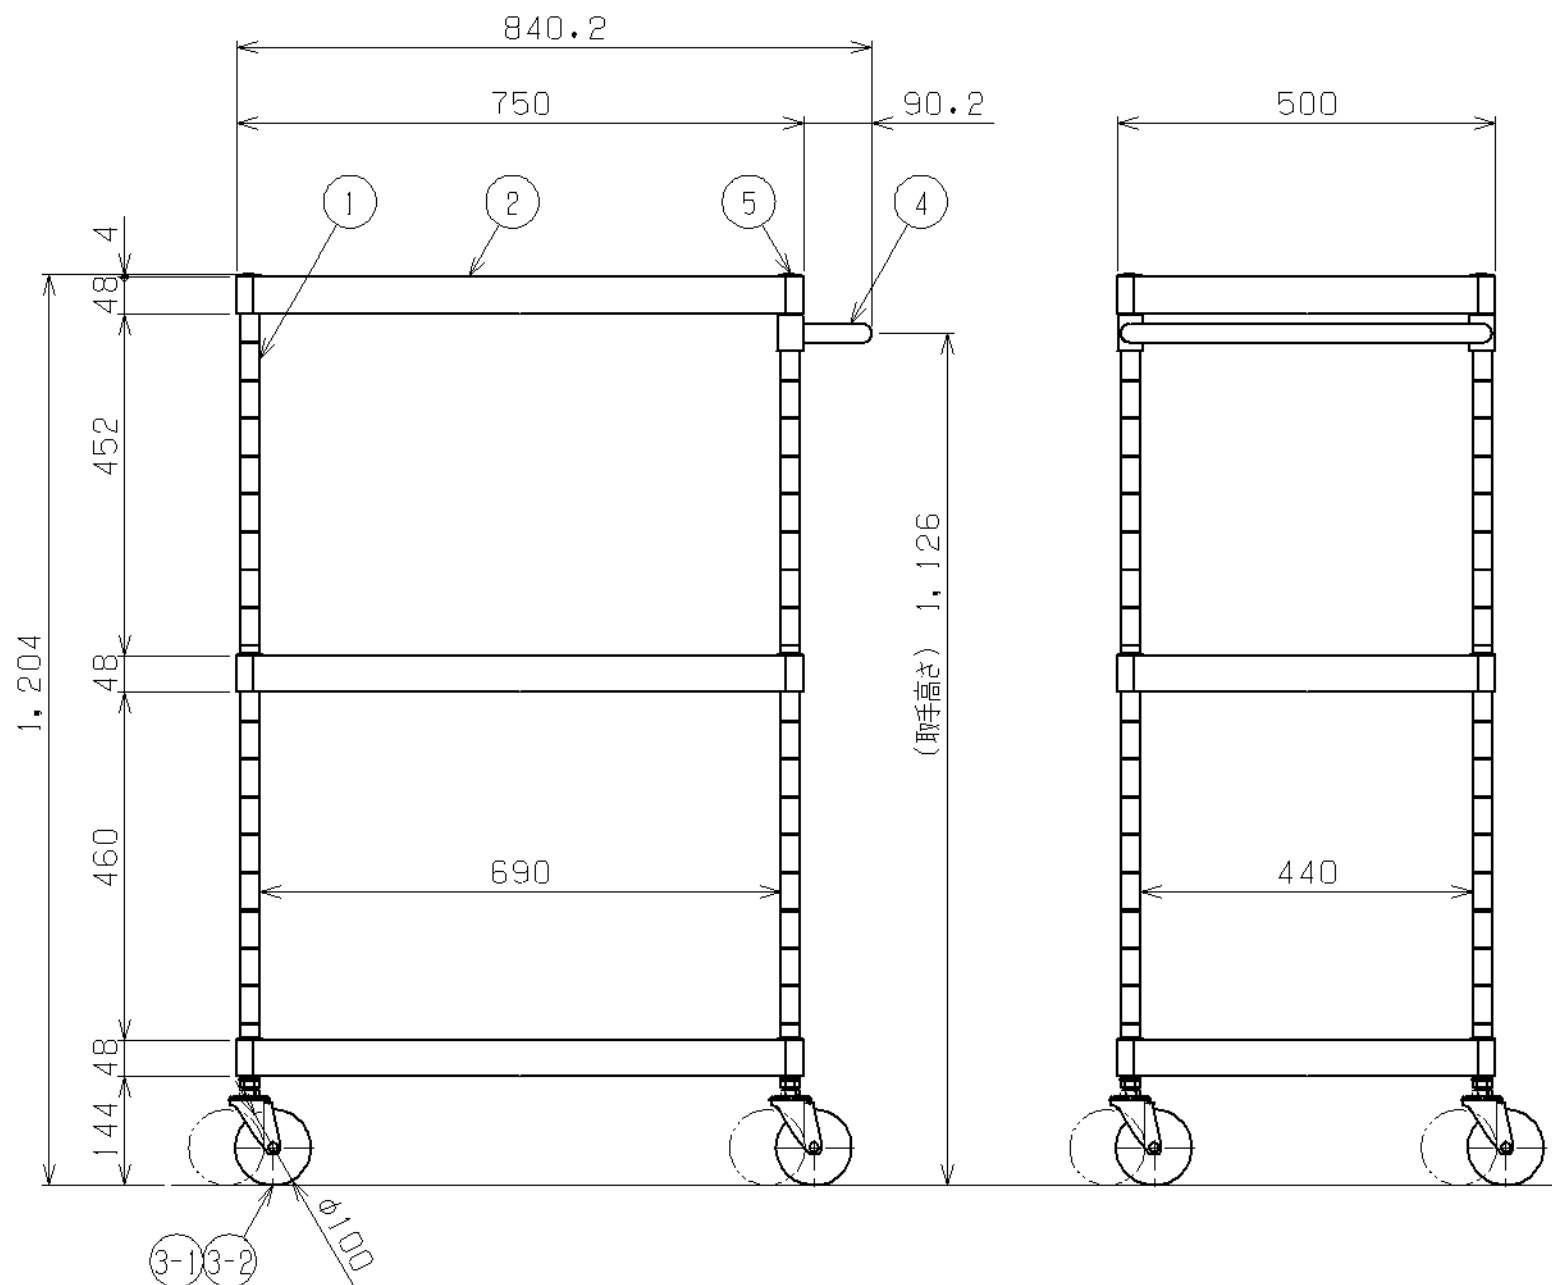

符号	日付	変更内容
△		
△		
△		

塗装色と品番の関係

棚板塗装色	品番
サカエグリーン	PKR-2023SE
サカエホワイトアイボリー	PKR-2023SE1
パールホワイト	PKR-2023SEW

均等耐荷重：150kg (ワゴン1台当たり)

棚板は皿型・フラット型に変更可能

※棚板・取手は50ミリピッチで調整可能

※中底棚にはホコリ防止カバー付属

支柱・取手：クロムメッキ

※直進安定金具は取付不可

品番	部品名	1台分数量	材質	備考
5	天キャップ	4		
4	取手	1		
3-2	自在キャスター	2	φ100 サリノIラストマ	M12×P1.75
3-1	自在キャスター (S付)	2	φ100 サリノIラストマ	M12×P1.75
2	棚板	3	SPCC-SD	
1	支柱	4	STKM	φ25.4

作成	R3.11.26	3角法	名 称	ニューパールワゴン 中量サイレント PKRタイプ W750×D500×H1200 外観図
承認	設計	製図		
		松浦		
		1:10	図番	葉番