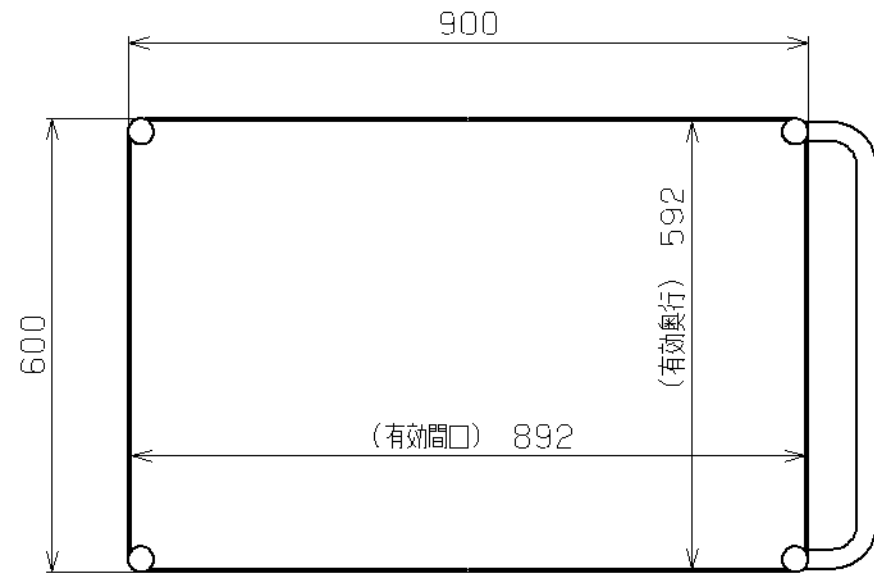

符号	日付	変更内容
△		
△		
△		

塗装色と品番の関係

棚板塗装色	品番
サカエホワイトアイボリー	PGR-302SEI
パールホワイト	PGR-302SEW

均等耐荷重：140kg (ワゴン1台当たり)

棚板は皿型・フラット型に変更可能

※棚板・取手は50ミリピッチで調整可能

※中底棚にはホコリ防止カバー付属

支柱・取手：クロムメッキ

※直進安定金具は取付不可

品番	部品名	1台分数量	材質	備考
5	天キャップ	4		
4	取手	1		
3-2	自在キャスター	2	φ100 サリノイラストマ	M12×P1.75
3-1	自在キャスター (S付)	2	φ100 サリノイラストマ	M12×P1.75
2	棚板	3	SPCC-SD	
1	支柱	4	STKM	φ25.4

作成	R3.11.26	3角法	名 称	ニューパールワゴン 中量サイレント PGRタイプ W900×D600×H600 外観図	
承認	設計	製図			尺 度
		松浦			1:10
株式会社 <b>サカエ</b>				図番	葉番