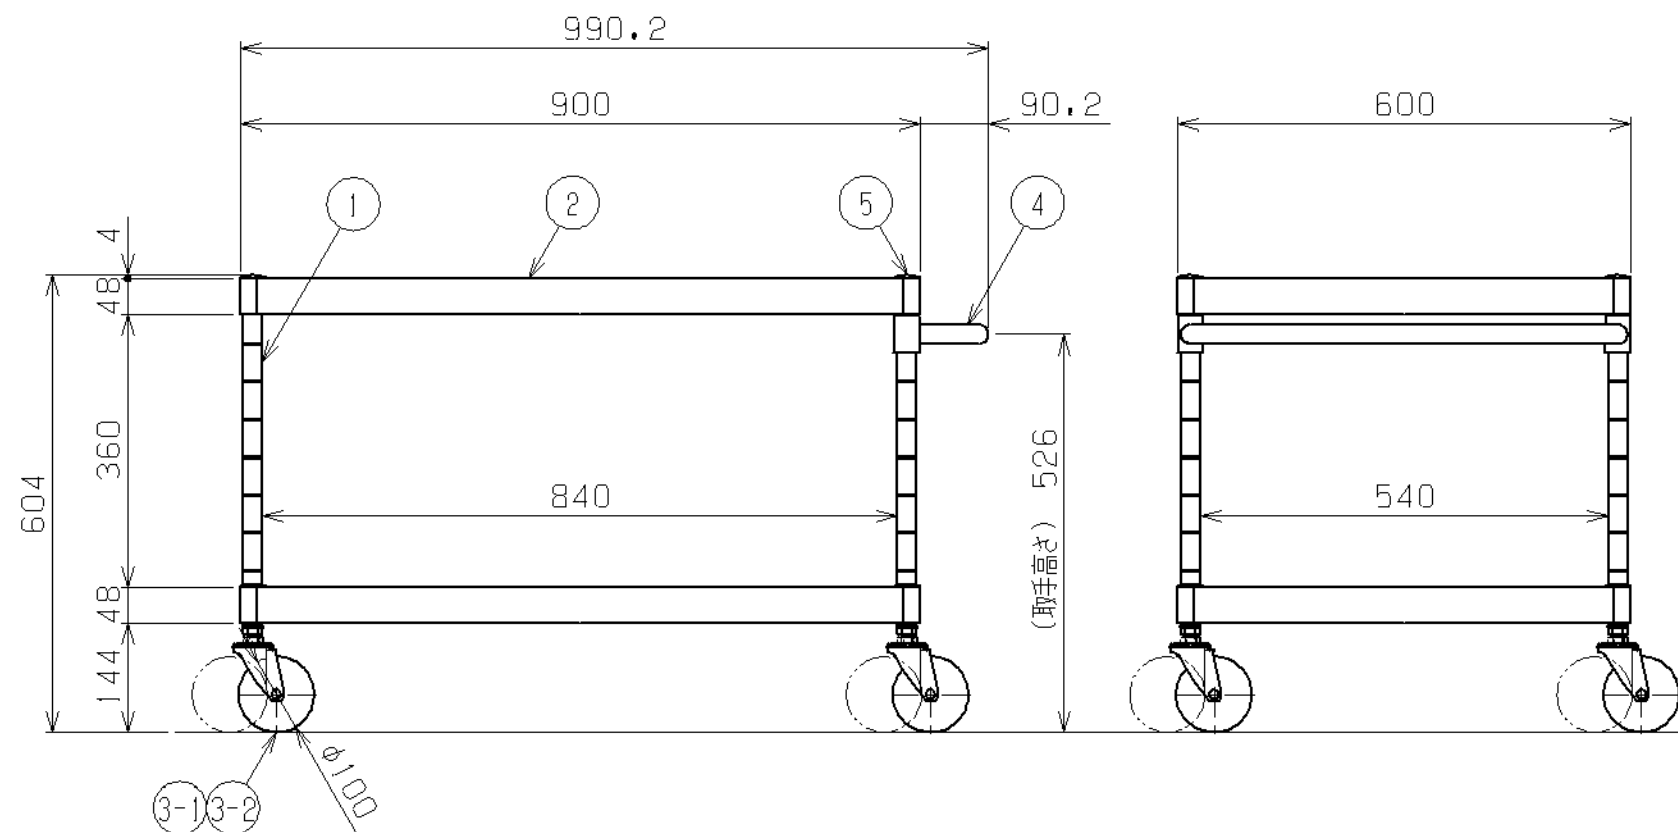

符号	日付	変更内容
△		
△		
△		

塗装色と品番の関係

棚板塗装色	品番
サカエホワイトアイボリー	PGR-302SEI
パールホワイト	PGR-302SEW

均等耐荷重：140kg (ワゴン1台当たり)

棚板は皿型・フラット型に変更可能

※棚板・取手は50ミリピッチで調整可能

※中底棚にはホコリ防止カバー付属

支柱・取手：クロムメッキ

※直進安定金具は取付不可

品番	部品名	1台分数量	材質	備考
5	天キャップ	4		
4	取手	1		
3-2	自在キャスター	2	φ100 サリノイラストマ	M12×P1.75
3-1	自在キャスター (S付)	2	φ100 サリノイラストマ	M12×P1.75
2	棚板	3	SPCC-SD	
1	支柱	4	STKM	φ25.4

作成	R3.11.26	3角法	名 称	ニューパールワゴン 中量サイレント PGRタイプ W900×D600×H600 外観図	
承認	設計	製図			尺 度
		松浦			1:10
株式会社 <b>サカエ</b>				図番	葉番