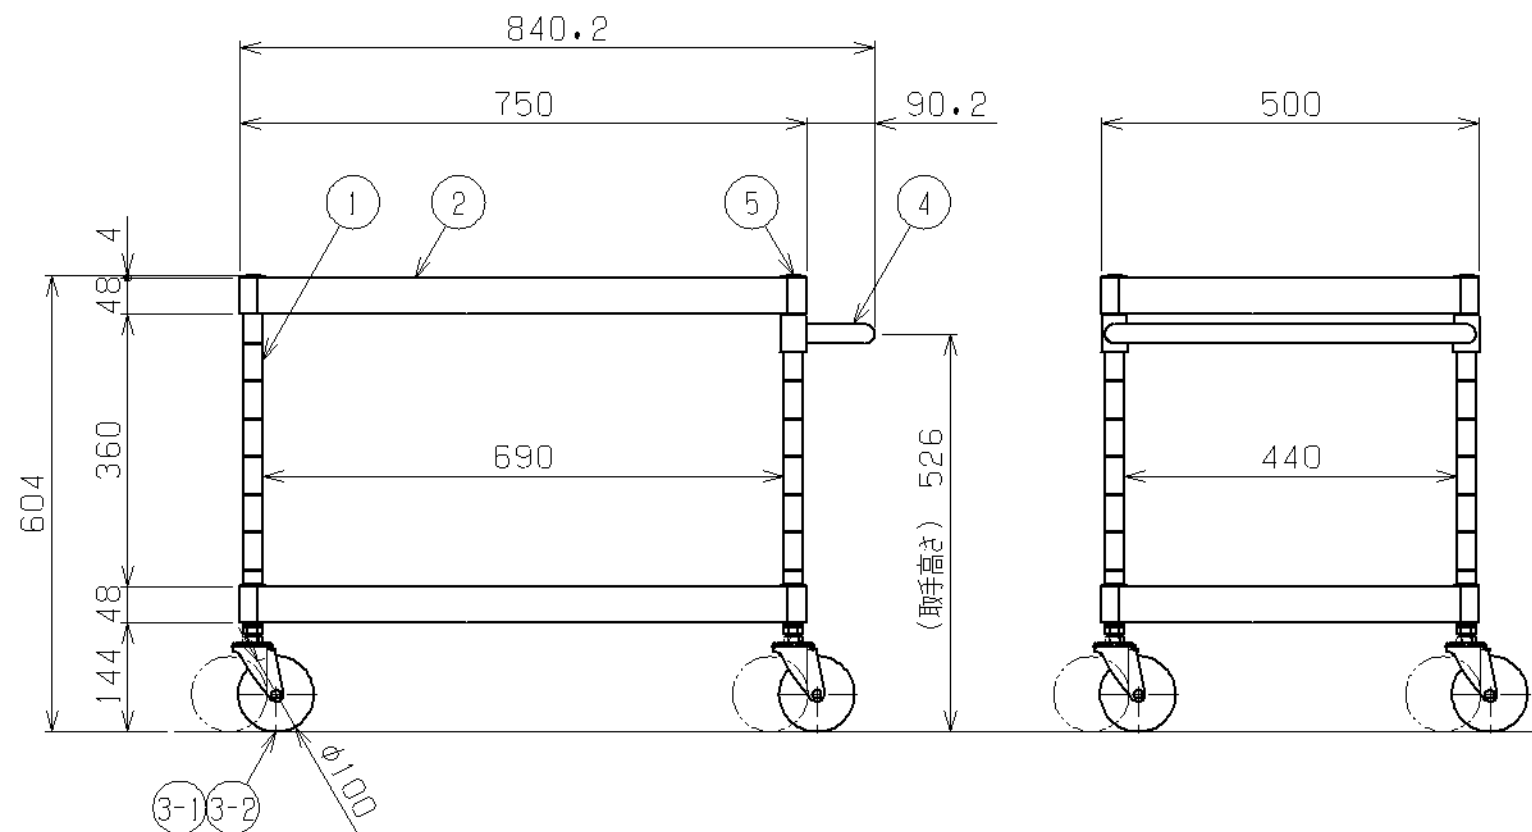

符号	日付	変更内容
△		
△		
△		

塗装色と品番の関係

棚板塗装色	品番
サカエグリーン	PKR-202SE
サカエホワイトアイボリー	PKR-202SE I
パールホワイト	PKR-202SEW

均等耐荷重：150kg (ワゴン1台当たり)

棚板は皿型・フラット型に変更可能

※棚板・取手は50ミリピッチで調整可能

※底棚にはホコリ防止カバー付属

支柱・取手：クロムメッキ

※直進安定金具は取付不可

品番	部品名	1台分数量	材質	備考
5	天キャップ	4		
4	取手	1		
3-2	自在キャスター	2	φ100 サイレントトラストマ	M12×P1.75
3-1	自在キャスター (S付)	2	φ100 サイレントトラストマ	M12×P1.75
2	棚板	2	SPCC-SD	
1	支柱	4	STKM	φ25.4

作成	R3.11.8	3角法	名 称	ニューパールワゴン 中量サイレント PKRタイプ W750×D500×H600 外観図	
承認	設計	製図			尺 度
		松浦			1:10
株式会社 サカエ				図番	葉番