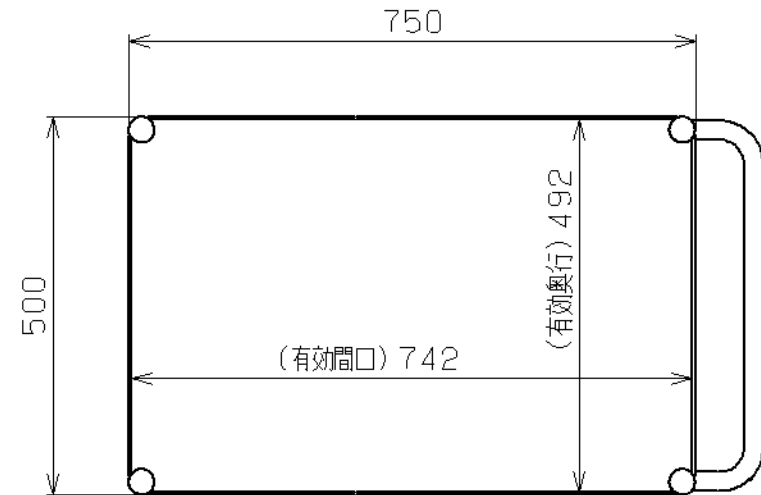

符号	日付	変更内容
△		
△		
△		

塗装色と品番の関係

棚板塗装色	品番
サカエグリーン	PKR-202SE
サカエホワイトアイボリー	PKR-202SE I
パールホワイト	PKR-202SEW

均等耐荷重：150kg (ワゴン1台当たり)

棚板は皿型・フラット型に変更可能

※棚板・取手は50ミリピッチで調整可能

※底棚にはホコリ防止カバー付属

支柱・取手：クロムメッキ

※直進安定金具は取付不可

品番	部品名	1台分数量	材質	備考
5	天キャップ	4		
4	取手	1		
3-2	自在キャスター	2	φ100 サイレントトラストマ	M12×P1.75
3-1	自在キャスター (S付)	2	φ100 サイレントトラストマ	M12×P1.75
2	棚板	2	SPCC-SD	
1	支柱	4	STKM	φ25.4

作成	R3.11.8	3角法	名 称	ニューパールワゴン 中量サイレント PKRタイプ W750×D500×H600 外観図	
承認	設計	製図			尺 度
		松浦			1:10
株式会社 サカエ				図番	葉番