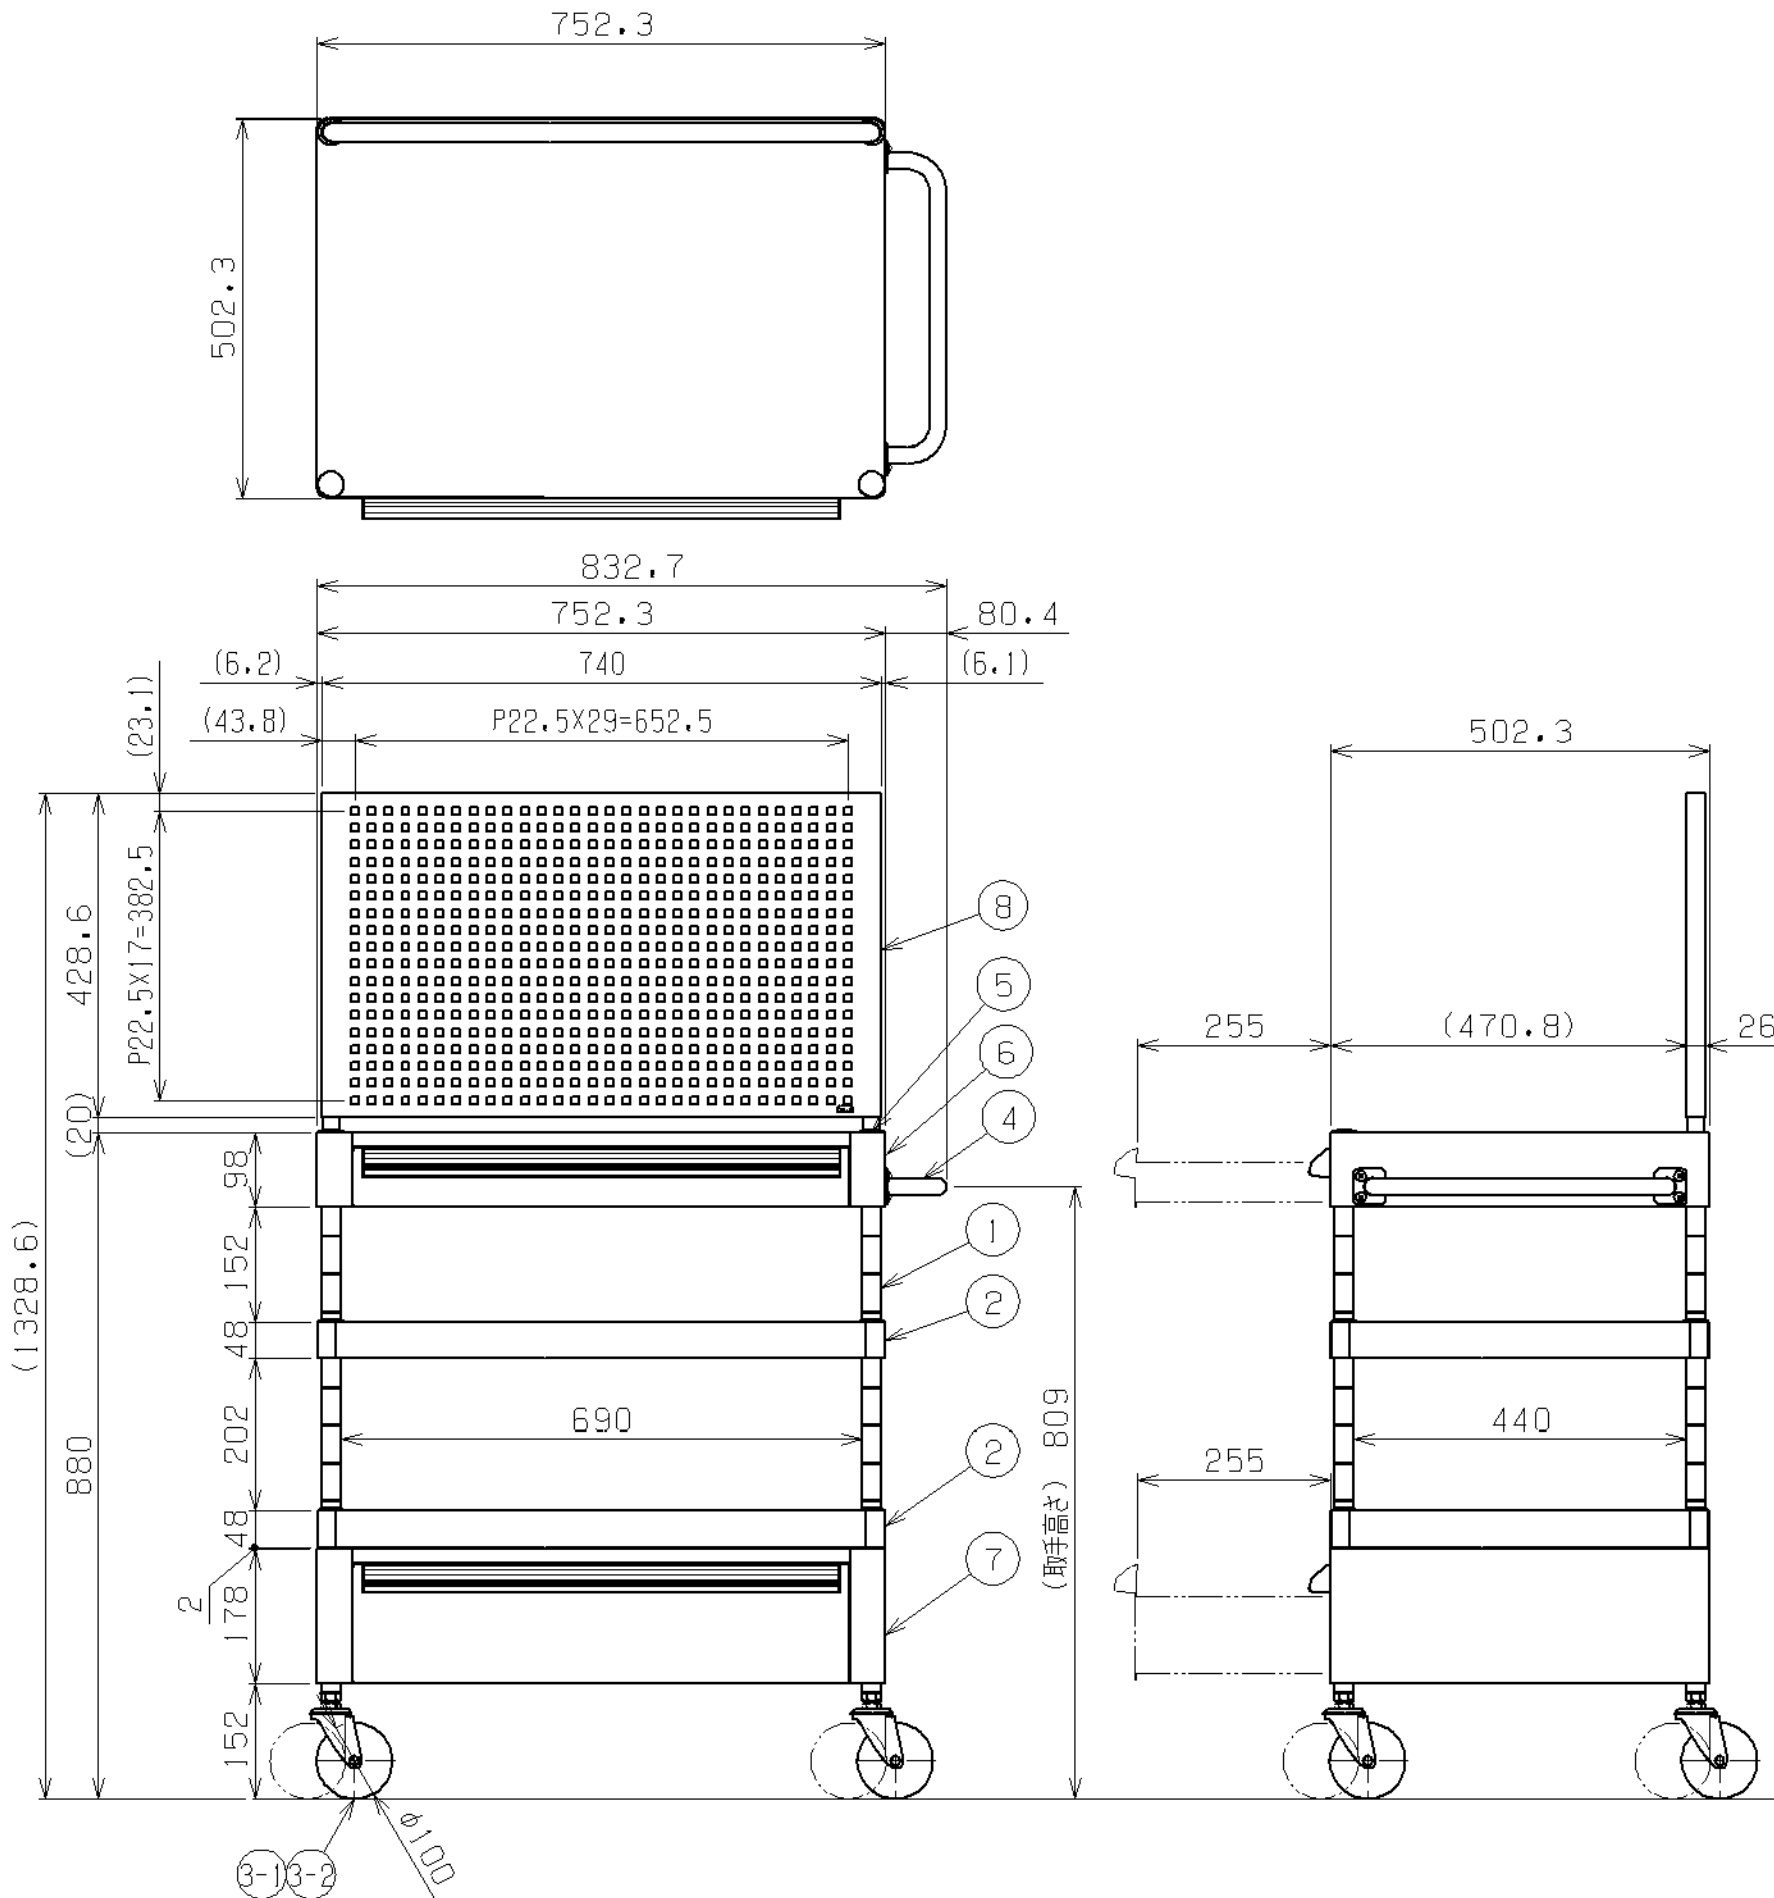

符号	日付	変更内容
△		
△		
△		

塗装色と品番の関係

棚板塗装色	品番
サカエグリーン	PKR-2RASEJP
サカエホワイトアイボリー	PKR-2RASEJPI

- 均等耐荷重 : 120kg (ワゴン1台あたり)
- 引出し耐荷重 : 25kg/段
- 棚板は皿型・フラット型に変更可能
- ※棚板・引出しは50ミリピッチで調整可能
- ※棚板にはホコリ防止カバー付属
- 支柱・取手: クロムメッキ
- ※直進安定金具は取付不可

8	パンチングパネル	1			
7	深引出し	1			
6	浅引出し	1			
5	天キャップ	2			
4	取手	1			
3-2	自在キャスター	2	φ100 サイレント1ラスタマ	M12×P1.75	
3-1	自在キャスター (S付)	2	φ100 サイレント1ラスタマ	M12×P1.75	
2	棚板	2	SPCC-SD		
1	支柱	4	STKM	φ25.4	
品番	部品名	1台分数量	材質	備考	
作成	R3.11.26	3角法	名称 ニューパールワゴン 中量サイレント 上段パンチングパネル・上段深型1段引出し付 W750×D500×H1335 外観図		
承認	設計	製図			尺度
		松浦			1:10
株式会社 サカエ				図番	
				葉番	