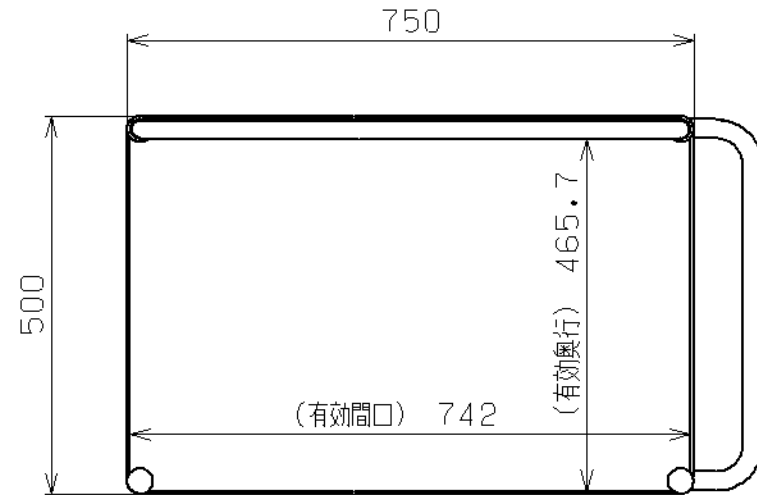

符号	日付	変更内容
△		
△		
△		

塗装色と品番の関係

棚板塗装色	品番
サカエグリーン	PKR-203SEJP
サカエホワイトアイボリー	PKR-203SEJP1

均等耐荷重：140kg (ワゴン1台当たり)

棚板は皿型・フラット型に変更可能

※棚板・取手は50ミリピッチで調整可能

※中底棚にはホコリ防止カバー付属

支柱・取手：クロムメッキ

※直進安定金具は取付不可

8	パンチングパネル	1		
5	天キャップ	2		
4	取手	1		
3-2	自在キャスター	2	φ100 サイレントイラストマー	M12×P1.75
3-1	自在キャスター (S付)	2	φ100 サイレントイラストマー	M12×P1.75
2	棚板	3	SPCC-SD	
1	支柱	4	STKM	φ25.4
品番	部品名	1台分数量	材質	備考

作成	R3.11.26	3角法	名 称	ニューパールワゴン 中量サイレント 上部パンチングパネル付 W750×D500×H1335 外観図	
承認	設計	製図			尺 度
		松浦			1:10