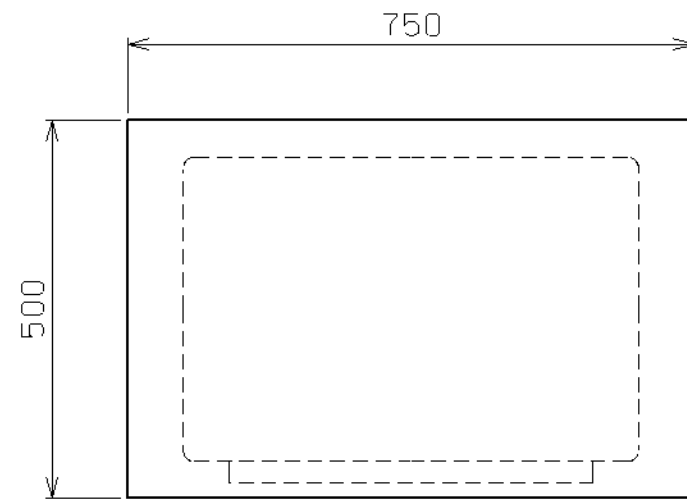

符号	日付	変更内容
△		
△		
△		

塗装色と品番の関係

棚板塗装色	品番
サカエグリーン	PMR-7RAMSE
サカエホワイトアイボリー	PMR-7RAMSE1

均等耐荷重 : 120kg (ワゴン1台当たり)

引出し耐荷重 : 25kg/段

棚板は皿型・フラット型に変更可能

※棚板は50ミリピッチで調整可能

※棚板にはホコリ防止カバー付属

支柱・取手: クロムメッキ

※直進安定金具は取付不可

品番	部品名	1台分数量	材質	備考
8	天板	1	グリーンサカエリウム天板	
7	深引出し	1		
6	浅引出し	2		
3-2	自在キャスター	2	φ100 サイレントラストマ	M12×P1.75
3-1	自在キャスター (S付)	2	φ100 サイレントラストマ	M12×P1.75
2	棚板	1	SPCC-SD	
1	支柱	4	STKM	φ25.4

作成	R3.11.26	3角法	名 称	ニューパールワゴン 中量サイレント 上段2段・深型1段引出し・天板付 W750×D500×H740 外観図	
承認	設計	製図			
		松浦			1:10
株式会社 サカエ				図番	葉番