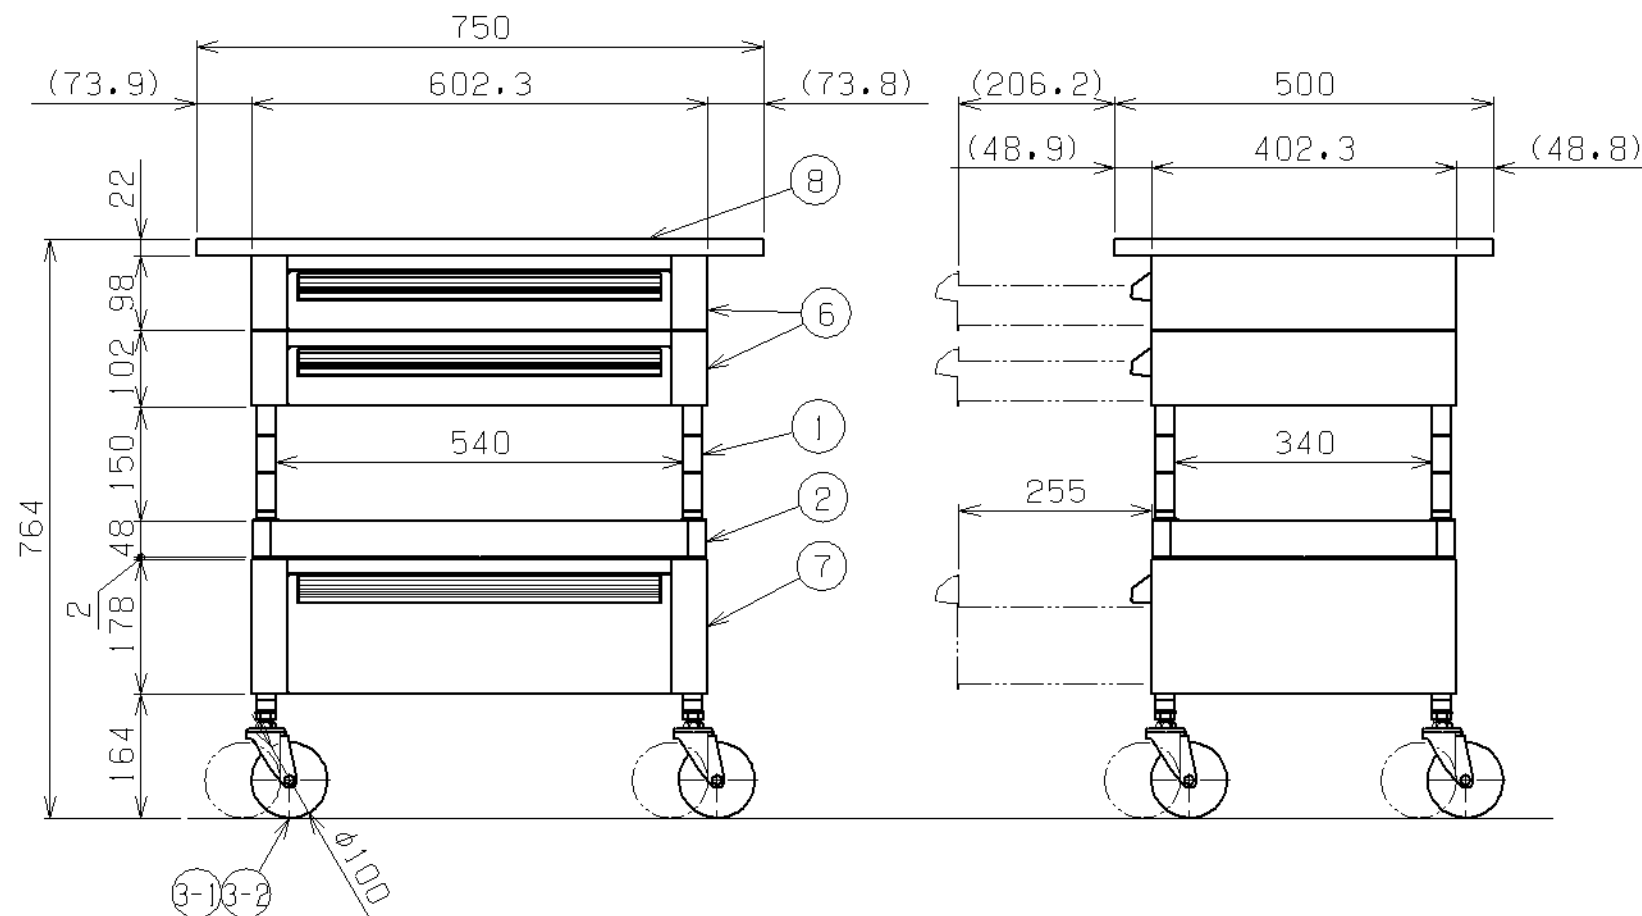

符号	日付	変更内容
△		
△		
△		

塗装色と品番の関係

棚板塗装色	品番
サカエグリーン	PMR-7RAMSE
サカエホワイトアイボリー	PMR-7RAMSE1

均等耐荷重 : 120kg (ワゴン1台当たり)

引出し耐荷重 : 25kg/段

棚板は皿型・フラット型に変更可能

※棚板は50ミリピッチで調整可能

※棚板にはホコリ防止カバー付属

支柱・取手: クロムメッキ

※直進安定金具は取付不可

品番	部品名	1台分数量	材質	備考
8	天板	1	グリーンサカエリウム天板	
7	深引出し	1		
6	浅引出し	2		
3-2	自在キャスター	2	φ100 サイレントラストマ	M12×P1.75
3-1	自在キャスター (S付)	2	φ100 サイレントラストマ	M12×P1.75
2	棚板	1	SPCC-SD	
1	支柱	4	STKM	φ25.4

作成	R3.11.26	3角法	名 称	ニューパールワゴン 中量サイレント 上段2段・深型1段引出し・天板付 W750×D500×H740 外観図	
承認	設計	製図			
		松浦			1:10
株式会社 サカエ				図番	葉番