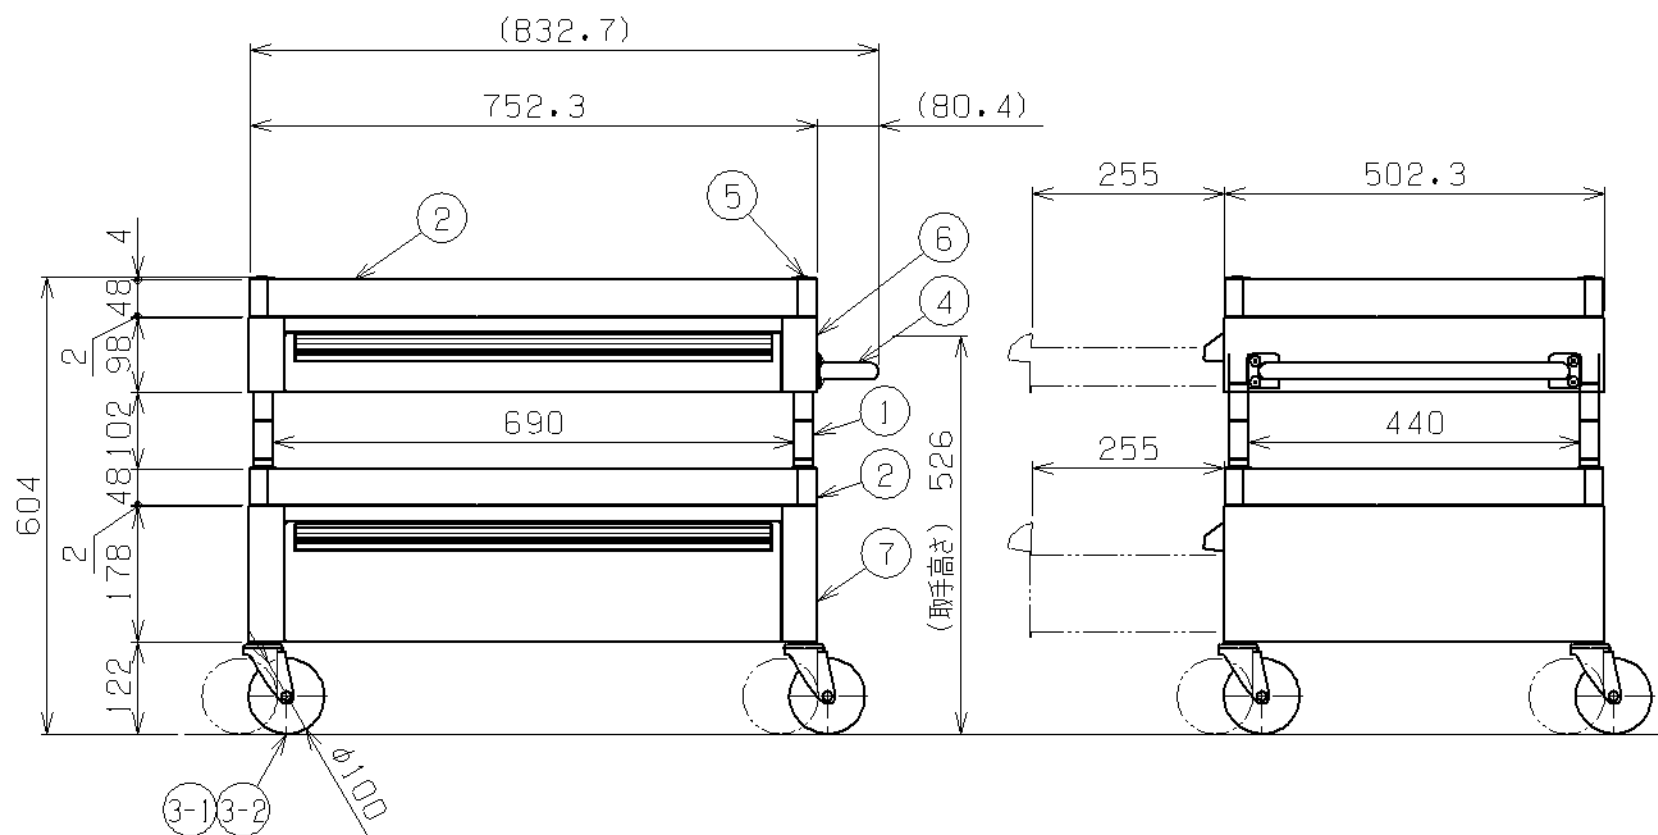

符号	日付	変更内容
△		
△		
△		

塗装色と品番の関係

棚板塗装色	品番
サカエグリーン	PKR-5RCLSE
サカエホワイトアイボリー	PKR-5RCLSE I

均等耐荷重 : 120kg (ワゴン1台あたり)

引出し耐荷重 : 25kg/段

棚板は皿型・フラット型に変更可能

※棚板・引出しは50ミリピッチで調整可能

※棚板にはホコリ防止カバー付属

支柱・取手: クロムメッキ

※直進安定金具は取付不可

品番	部品名	1台分数量	材質	備考
7	深引出し	1		
6	浅引出し	1		
5	天キャップ	4		
4	取手	1		
3-2	自在キャスター	2	φ100 サリノIラストマ	M12×P1.75
3-1	自在キャスター (S付)	2	φ100 サリノIラストマ	M12×P1.75
2	棚板	2	SPCC-SD	
1	支柱	4	STKM	φ25.4

作成	R3.11.26	3角法	名
承認	設計	製図	
			ニューパールワゴン 中量サイレント
			上段・深型1段引出し付・天板皿型
			W750×D500×H600
			外観図
		松浦	図番
		1:10	葉番