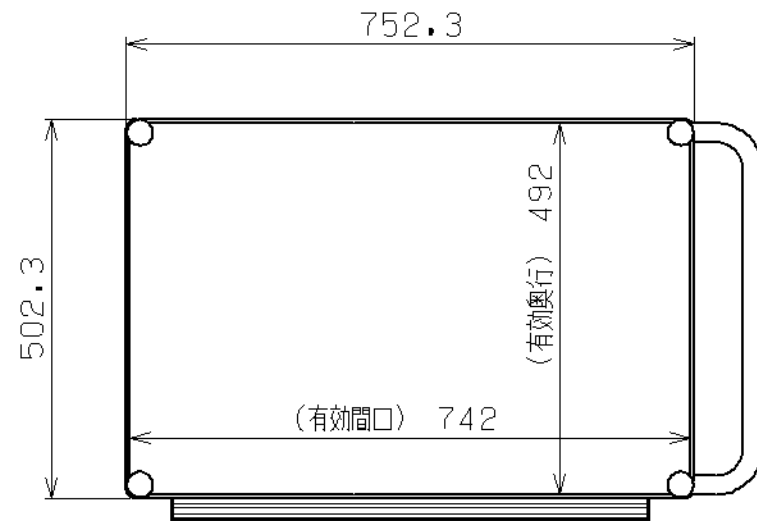

符号	日付	変更内容
△		
△		
△		

塗装色と品番の関係

棚板塗装色	品番
サカエグリーン	PKR-5RCLSE
サカエホワイトアイボリー	PKR-5RCLSE I

均等耐荷重 : 120kg (ワゴン1台あたり)

引出し耐荷重 : 25kg/段

棚板は皿型・フラット型に変更可能

※棚板・引出しは50ミリピッチで調整可能

※棚板にはホコリ防止カバー付属

支柱・取手: クロムメッキ

※直進安定金具は取付不可

品番	部品名	1台分数量	材質	備考
7	深引出し	1		
6	浅引出し	1		
5	天キャップ	4		
4	取手	1		
3-2	自在キャスター	2	φ100 サリノIラストマ	M12×P1.75
3-1	自在キャスター (S付)	2	φ100 サリノIラストマ	M12×P1.75
2	棚板	2	SPCC-SD	
1	支柱	4	STKM	φ25.4

作成	R3.11.26	3角法	名
承認	設計	製図	
			ニューパールワゴン 中量サイレント
			上段・深型1段引出し付・天板皿型
			W750×D500×H600
			外観図
		松浦	図番
		1:10	葉番