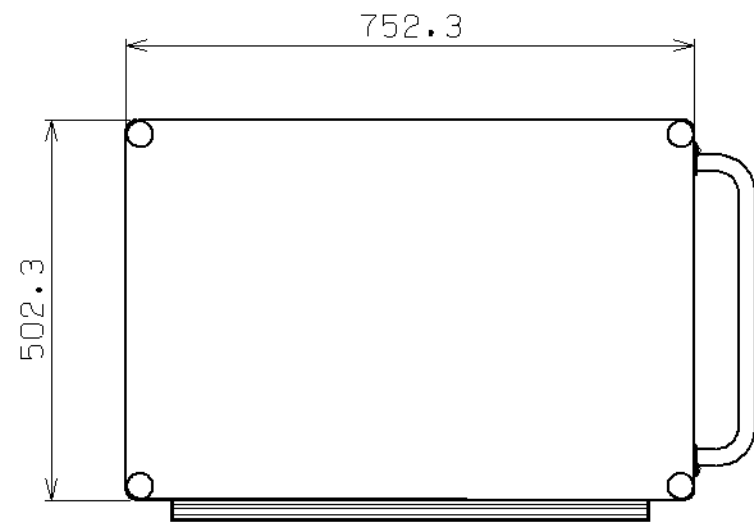

符号	日付	変更内容
△		
△		
△		

塗装色と品番の関係

棚板塗装色	品番
サカエグリーン	PKR-2RASE
サカエホワイトアイボリー	PKR-2RASE I

均等耐荷重 : 120kg (ワゴン1台当たり)

引出し耐荷重 : 25kg/段

棚板は皿型・フラット型に変更可能

※棚板・引出しは50ミリピッチで調整可能

※棚板にはホコリ防止カバー付属

作成	R3.11.26	3角法	名
承認	設計	製図	
			ニューパールワゴン 中量サイレント
			上段・深型1段引出し付・天板フラット型
			W750×D500×H880
			外観図
		松浦	図番
		1:10	葉番