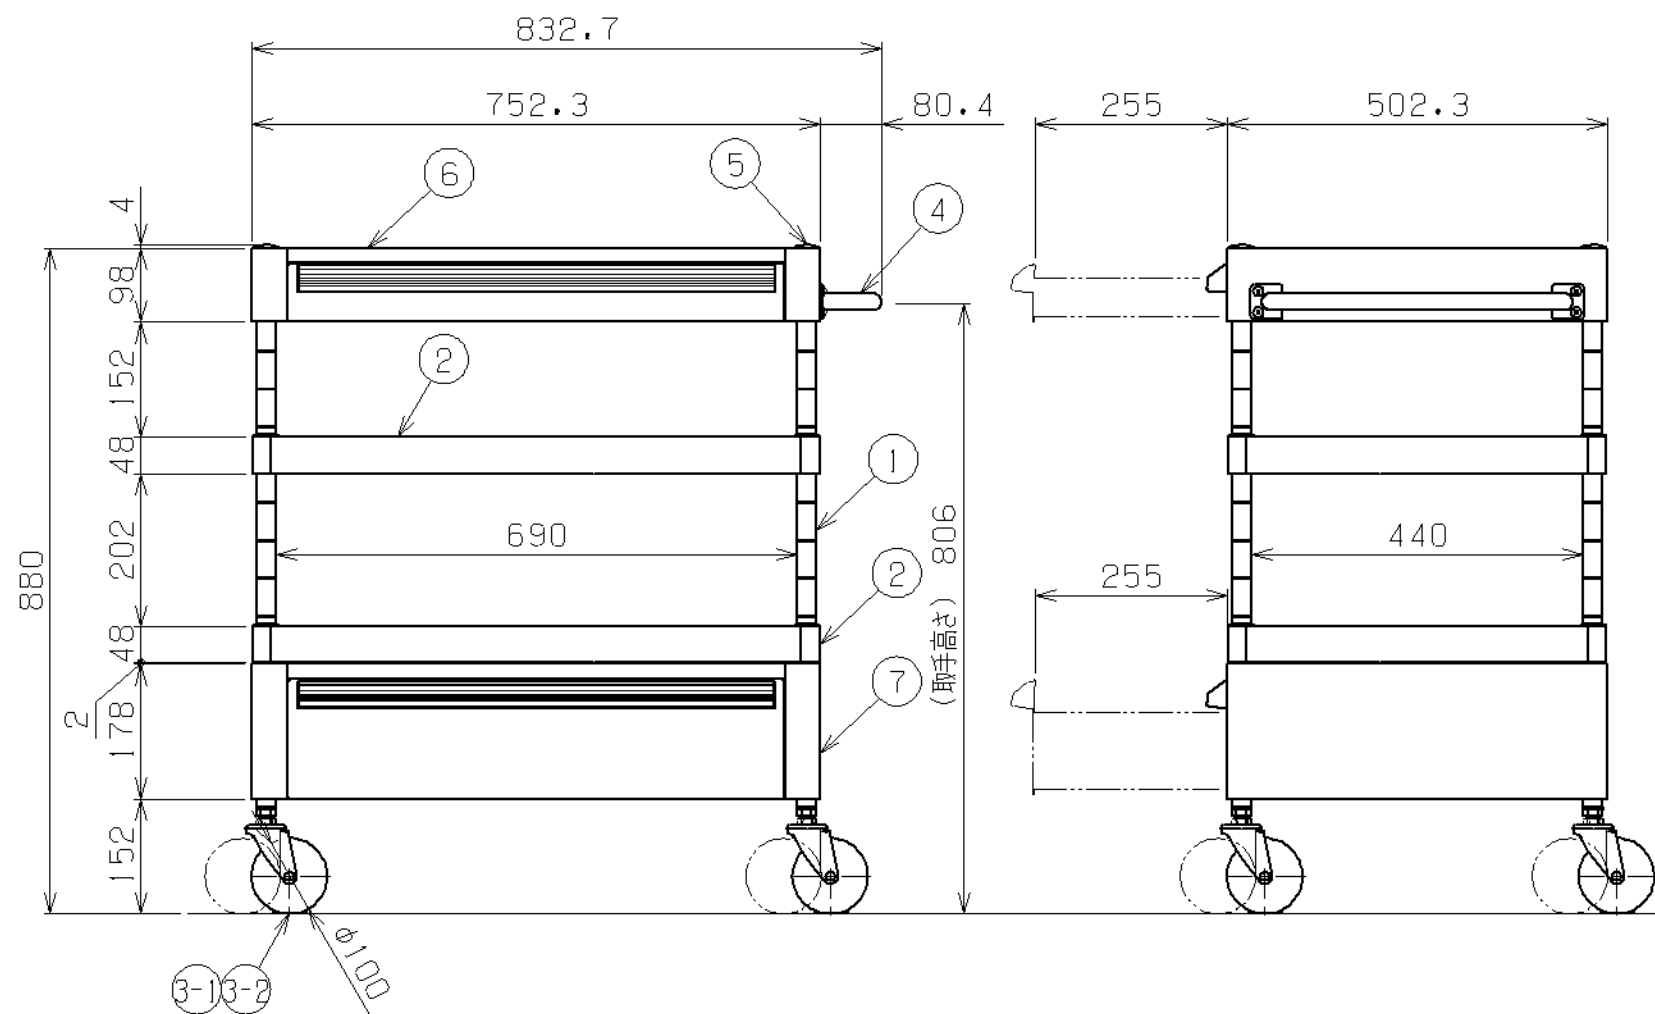

符号	日付	変更内容
△		
△		
△		

塗装色と品番の関係

棚板塗装色	品番
サカエグリーン	PKR-2RASE
サカエホワイトアイボリー	PKR-2RASE I

均等耐荷重 : 120kg (ワゴン1台当たり)

引出し耐荷重 : 25kg/段

棚板は皿型・フラット型に変更可能

※棚板・引出しは50ミリピッチで調整可能

※棚板にはホコリ防止カバー付属

支柱・取手: クロムメッキ

※直進安定金具は取付不可

品番	部品名	1台分数量	材質	備考
7	深引出し	1		
6	浅引出し	1		
5	天キャップ	4		
4	取手	1		
3-2	自在キャスター	2	φ100 サイレント1ラストマ	M12×P1.75
3-1	自在キャスター (S付)	2	φ100 サイレント1ラストマ	M12×P1.75
2	棚板	2	SPCC-SD	
1	支柱	4	STKM	φ25.4

作成	R3.11.26	3角法	名
承認	設計	製図	
			ニューパールワゴン 中量サイレント
			上段・深型1段引出し付・天板フラット型
			W750×D500×H880
			外観図
		松浦	図番
		1:10	葉番