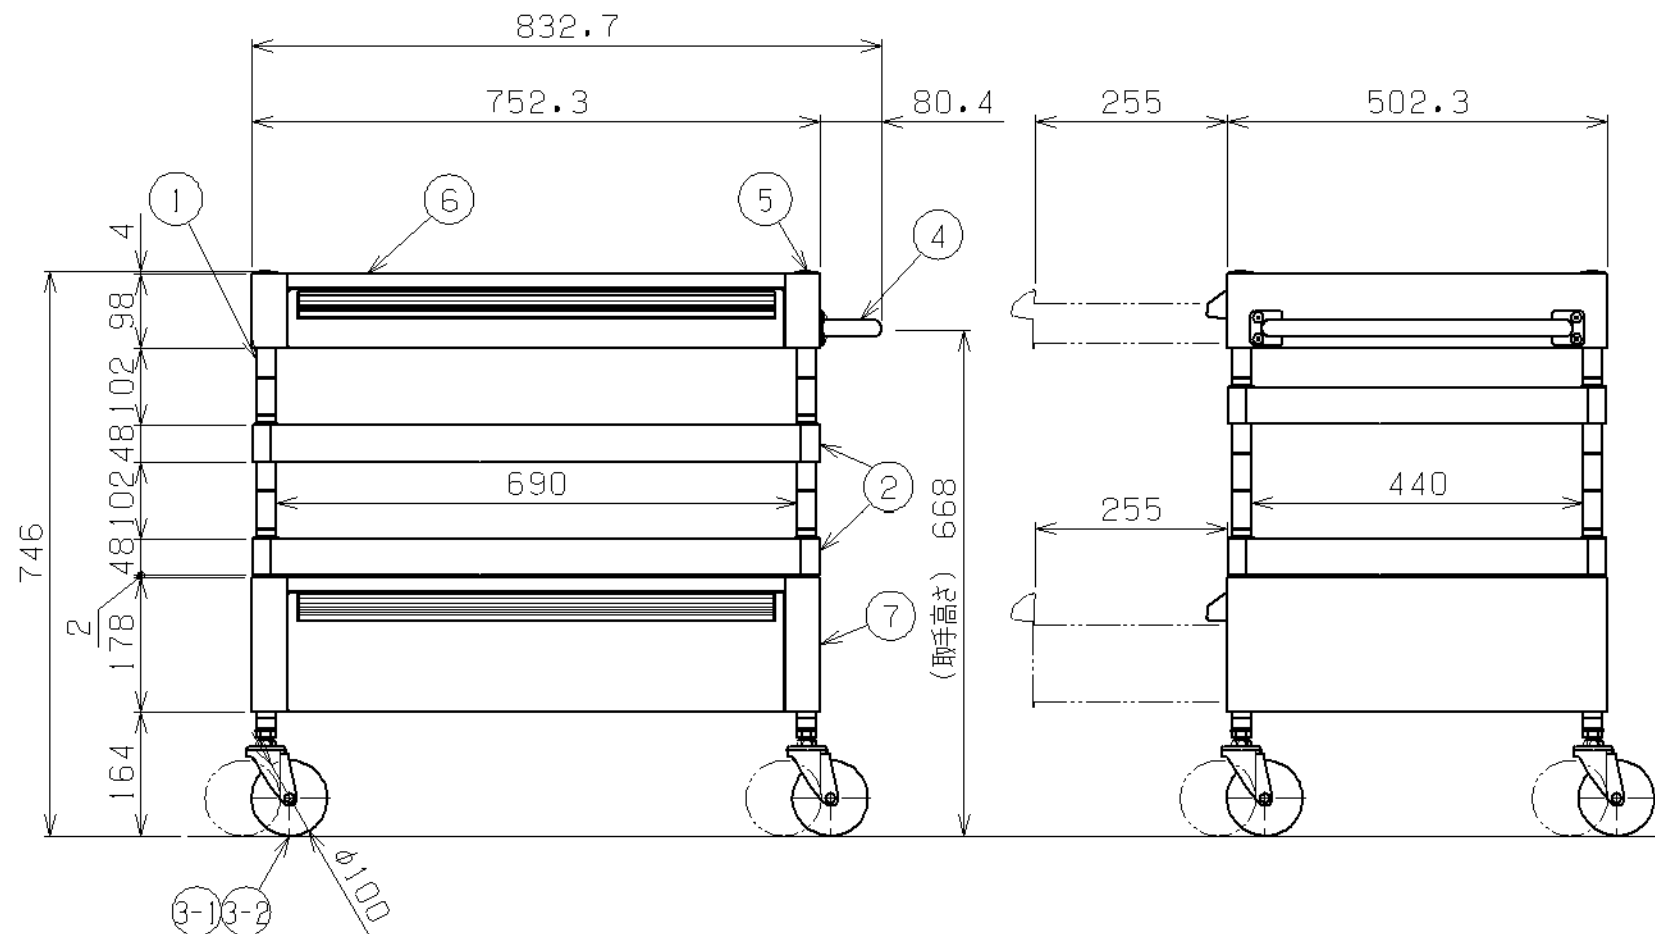

符号	日付	変更内容
△		
△		
△		

塗装色と品番の関係

棚板塗装色	品番
サカエグリーン	PKR-2RAMSE
サカエホワイトアイボリー	PKR-2RAMSE1

均等耐荷重 : 120kg (ワゴン1台あたり)

引出し耐荷重 : 25kg/段

棚板は皿型・フラット型に変更可能

※棚板・引出しは50ミリピッチで調整可能

※棚板にはホコリ防止カバー付属

支柱・取手: クロムメッキ

※直進安定金具は取付不可

7	深引出し	1		
6	浅引出し	1		
5	天キャップ	4		
4	取手	1		
3-2	自在キャスター	2	φ100 サイレントイラストマ	M12×P1.75
3-1	自在キャスター (S付)	2	φ100 サイレントイラストマ	M12×P1.75
2	棚板	2	SPCC-SD	
1	支柱	4	STKM	φ25.4

品番	部品名	1台分数量	材質	備考	
作成	R3.11.26	3角法	名称 ニューパールワゴン 中量サイレント 上段・深型1段引出し付・天板フラット型 W750×D500×H740 外観図		
承認	設計	製図			尺度
		松浦			1:10
株式会社 サカエ				図番	
				葉番	