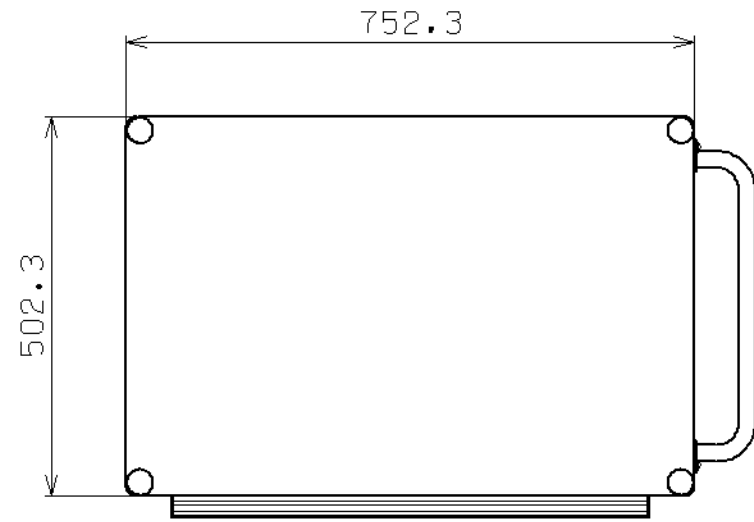

符号	日付	変更内容
△		
△		
△		

塗装色と品番の関係

棚板塗装色	品番
サカエグリーン	PKR-2RAMSE
サカエホワイトアイボリー	PKR-2RAMSE1

均等耐荷重 : 120kg (ワゴン1台あたり)

引出し耐荷重 : 25kg/段

棚板は皿型・フラット型に変更可能

※棚板・引出しは50ミリピッチで調整可能

※棚板にはホコリ防止カバー付属

支柱・取手: クロムメッキ

※直進安定金具は取付不可

7	深引出し	1		
6	浅引出し	1		
5	天キャップ	4		
4	取手	1		
3-2	自在キャスター	2	φ100 サイレントイラストマ	M12×P1.75
3-1	自在キャスター (S付)	2	φ100 サイレントイラストマ	M12×P1.75
2	棚板	2	SPCC-SD	
1	支柱	4	STKM	φ25.4

品番	部品名	1台分数量	材質	備考	
作成	R3.11.26	3角法	名称 ニューパールワゴン 中量サイレント 上段・深型1段引出し付・天板フラット型 W750×D500×H740 外観図		
承認	設計	製図			尺度
		松浦			1:10
株式会社 サカエ				図番	
				葉番	