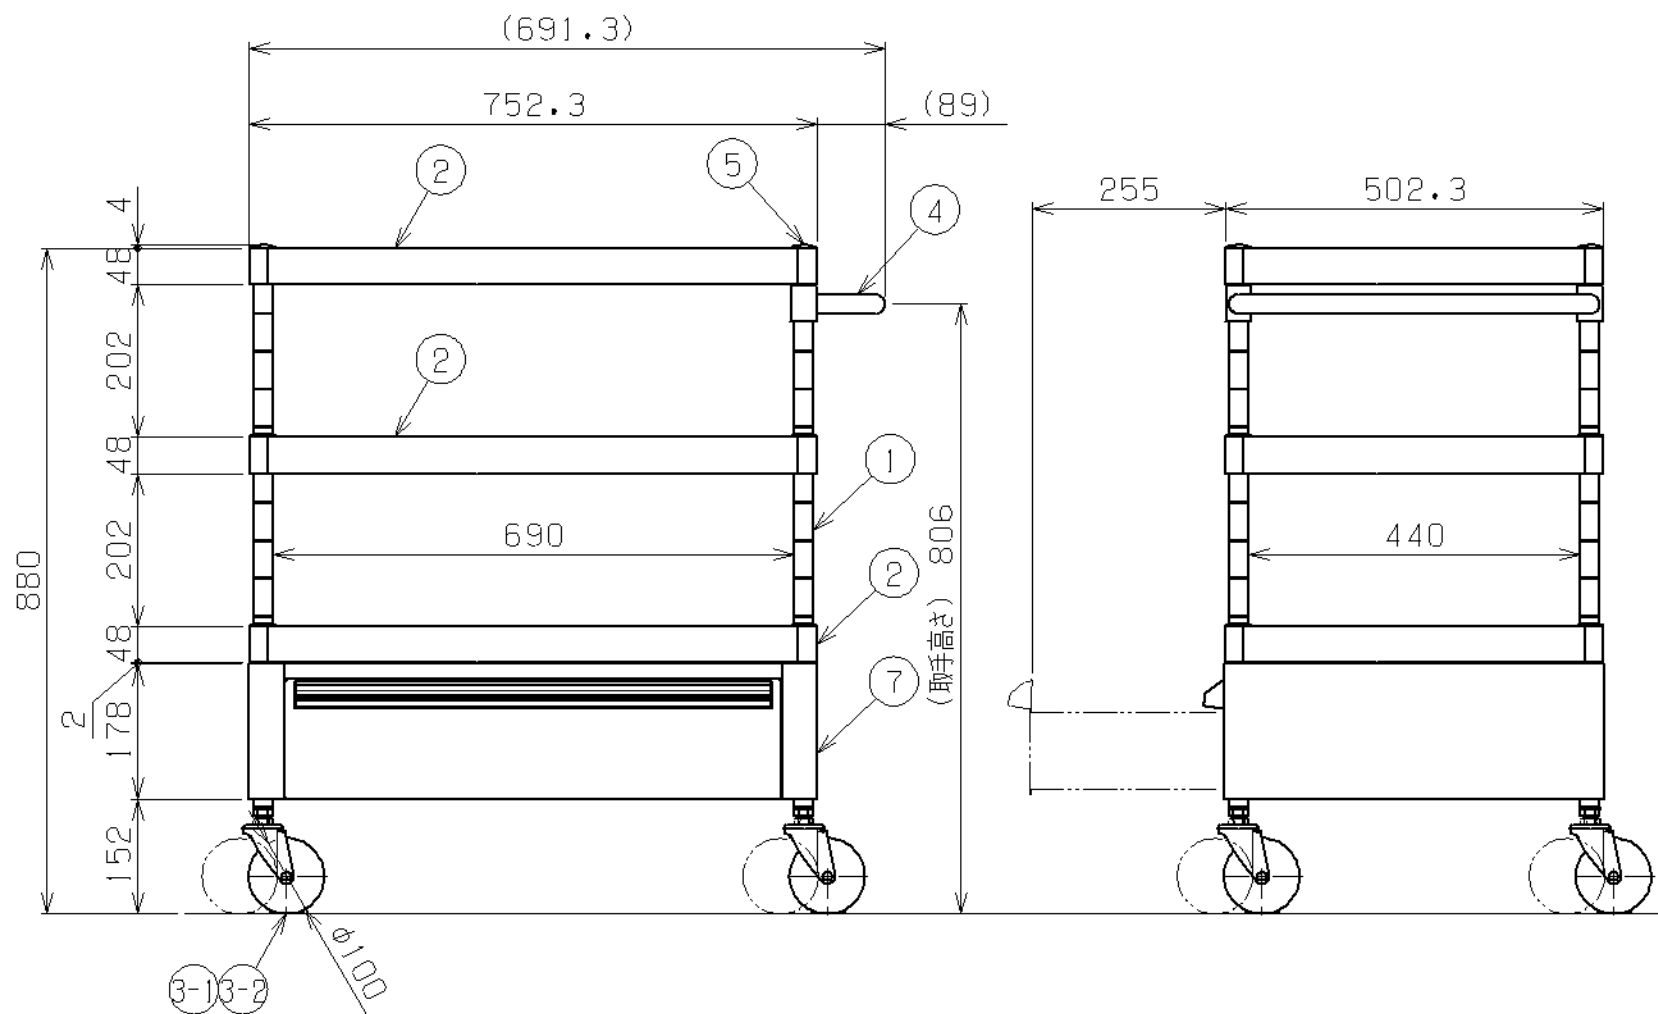

符号	日付	変更内容
△		
△		
△		

塗装色と品番の関係

棚板塗装色	品番
サカエグリーン	PKR-2RCSE
サカエホワイトアイボリー	PKR-2RCSE1

均等耐荷重 : 130kg (ワゴン1台当たり)

引出し耐荷重 : 25kg/段

棚板は皿型・フラット型に変更可能

※棚板・引出しは50ミリピッチで調整可能

※棚板にはホコリ防止カバー付属

支柱・取手: クロムメッキ

※直進安定金具は取付不可

品番	部品名	1台分数量	材質	備考
7	深引出し	1		
5	天キャップ	4		
4	取手	1		
3-2	自在キャスター	2	φ100 サイロIラストマ	M12×P1.75
3-1	自在キャスター (S付)	2	φ100 サイロIラストマ	M12×P1.75
2	棚板	3	SPCC-SD	
1	支柱	4	STKM	φ25.4

作成	R3.11.26	3角法	名	ニューパールワゴン 中量サイレント
承認	設計	製図		
		松浦	1:10	深型1段引出し付・天板皿型
				W750×D500×H880
				外観図
株式会社 サカエ				図番
				葉番