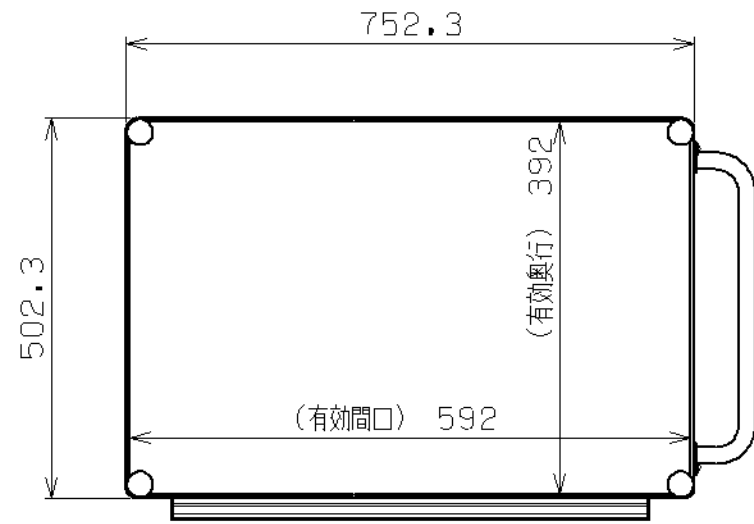

符号	日付	変更内容
△		
△		
△		

塗装色と品番の関係

棚板塗装色	品番
サカエグリーン	PKR-2RCSE
サカエホワイトアイボリー	PKR-2RCSE1

均等耐荷重 : 130kg (ワゴン1台当たり)

引出し耐荷重 : 25kg/段

棚板は皿型・フラット型に変更可能

※棚板・引出しは50ミリピッチで調整可能

※棚板にはホコリ防止カバー付属

支柱・取手: クロムメッキ

※直進安定金具は取付不可

品番	部品名	1台分数量	材質	備考
7	深引出し	1		
5	天キャップ	4		
4	取手	1		
3-2	自在キャスター	2	φ100 サイロIラストマ	M12×P1.75
3-1	自在キャスター (S付)	2	φ100 サイロIラストマ	M12×P1.75
2	棚板	3	SPCC-SD	
1	支柱	4	STKM	φ25.4

作成	R3.11.26	3角法	名	ニューパールワゴン 中量サイレント
承認	設計	製図		
		松浦	1:10	深型1段引出し付・天板皿型
				W750×D500×H880
				外観図
株式会社 サカエ				図番
				葉番