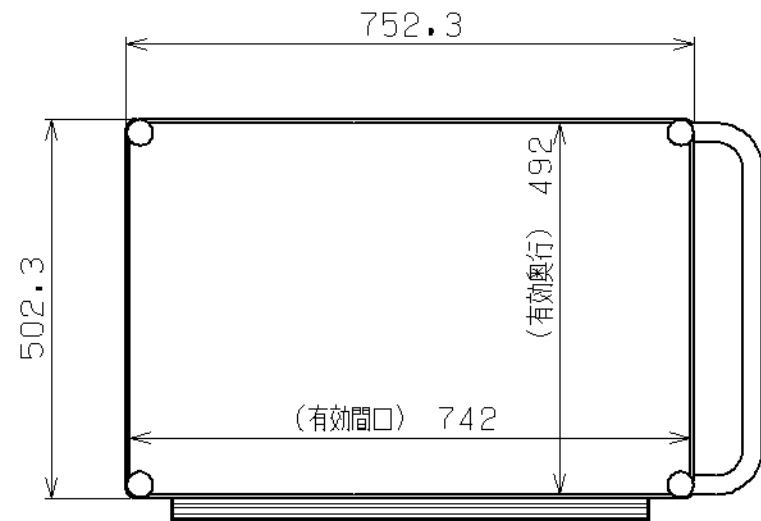

符号	日付	変更内容
△		
△		
△		

塗装色と品番の関係

棚板塗装色	品番
サカエグリーン	PKR-2RCLSE
サカエホワイトアイボリー	PKR-2RCLSE I

均等耐荷重 : 130kg (ワゴン1台当たり)

引出し耐荷重 : 25kg/段

棚板は皿型・フラット型に変更可能

※棚板・引出しは50ミリピッチで調整可能

※棚板にはホコリ防止カバー付属

支柱・取手: クロムメッキ

※直進安定金具は取付不可

品番	部品名	1台分数量	材質	備考
7	深引出し	1		
5	天キャップ	4		
4	取手	1		
3-2	自在キャスター	2	φ100 サイレントイラストマー	M12×P1.75
3-1	自在キャスター (S付)	2	φ100 サイレントイラストマー	M12×P1.75
2	棚板	2	SPCC-SD	
1	支柱	4	STKM	φ25.4

作成	R3.11.26	3角法	名 称	ニューパールワゴン 中量サイレント 深型1段引出し付・天板皿型 W750×D500×H600 外観図	
承認	設計	製図			尺 度
		松浦			1:10
株式会社 サカエ				図番	
				葉番	