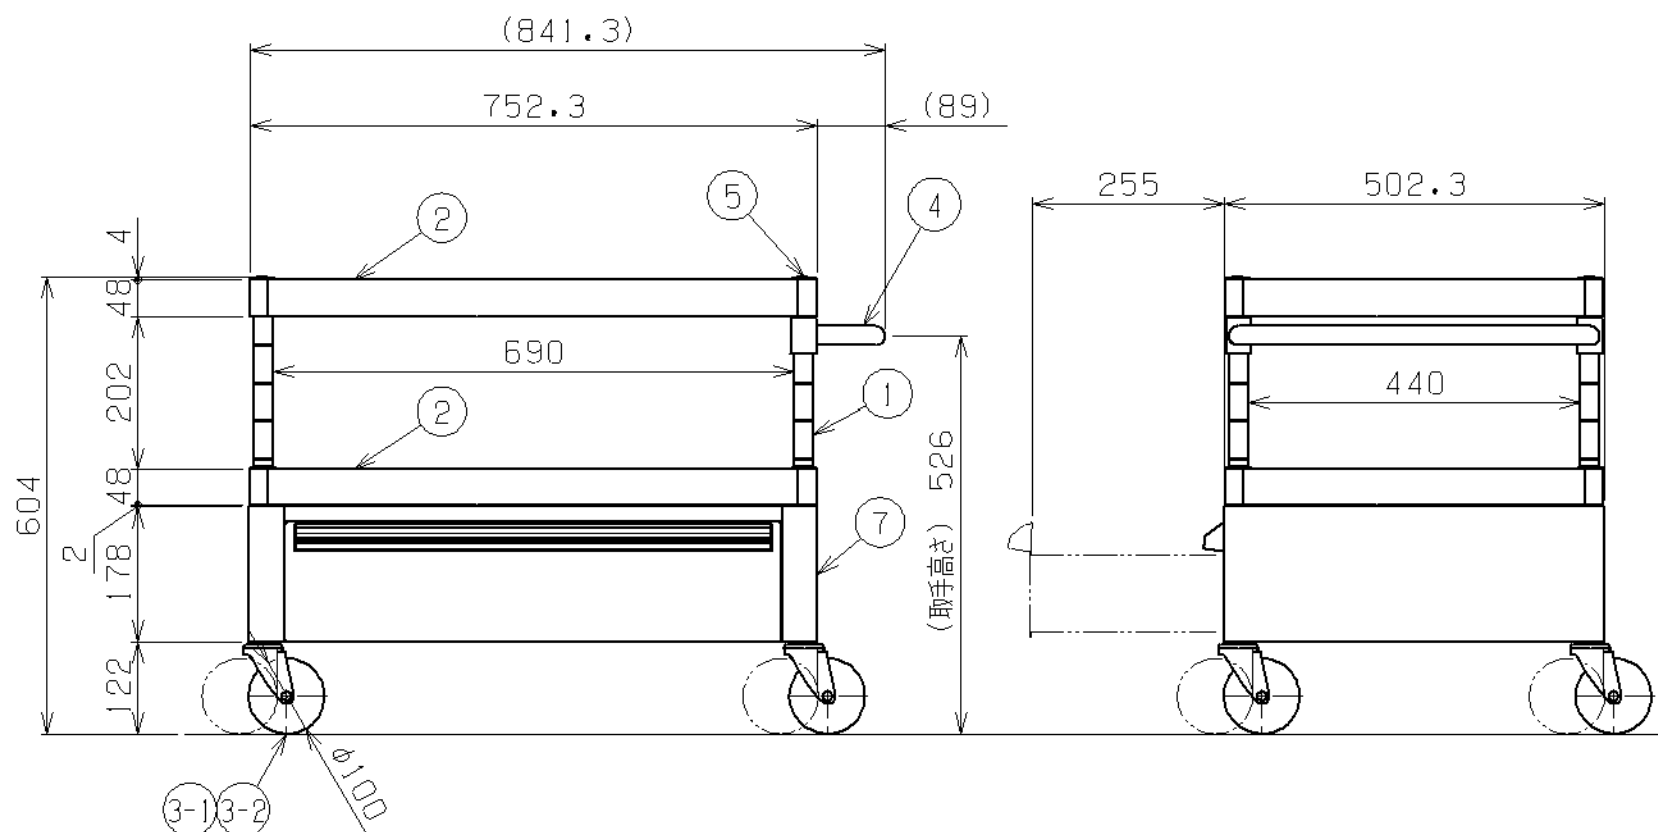

符号	日付	変更内容
△		
△		
△		

塗装色と品番の関係

棚板塗装色	品番
サカエグリーン	PKR-2RCLSE
サカエホワイトアイボリー	PKR-2RCLSE I

均等耐荷重 : 130kg (ワゴン1台当たり)

引出し耐荷重 : 25kg/段

棚板は皿型・フラット型に変更可能

※棚板・引出しは50ミリピッチで調整可能

※棚板にはホコリ防止カバー付属

支柱・取手: クロムメッキ

※直進安定金具は取付不可

品番	部品名	1台分数量	材質	備考
7	深引出し	1		
5	天キャップ	4		
4	取手	1		
3-2	自在キャスター	2	φ100 サイレントイラストマー	M12×P1.75
3-1	自在キャスター (S付)	2	φ100 サイレントイラストマー	M12×P1.75
2	棚板	2	SPCC-SD	
1	支柱	4	STKM	φ25.4

作成	R3.11.26	3角法	名 称	ニューパールワゴン 中量サイレント 深型1段引出し付・天板皿型 W750×D500×H600 外観図	
承認	設計	製図			尺 度
		松浦			1:10
株式会社 サカエ				図番	
				葉番	