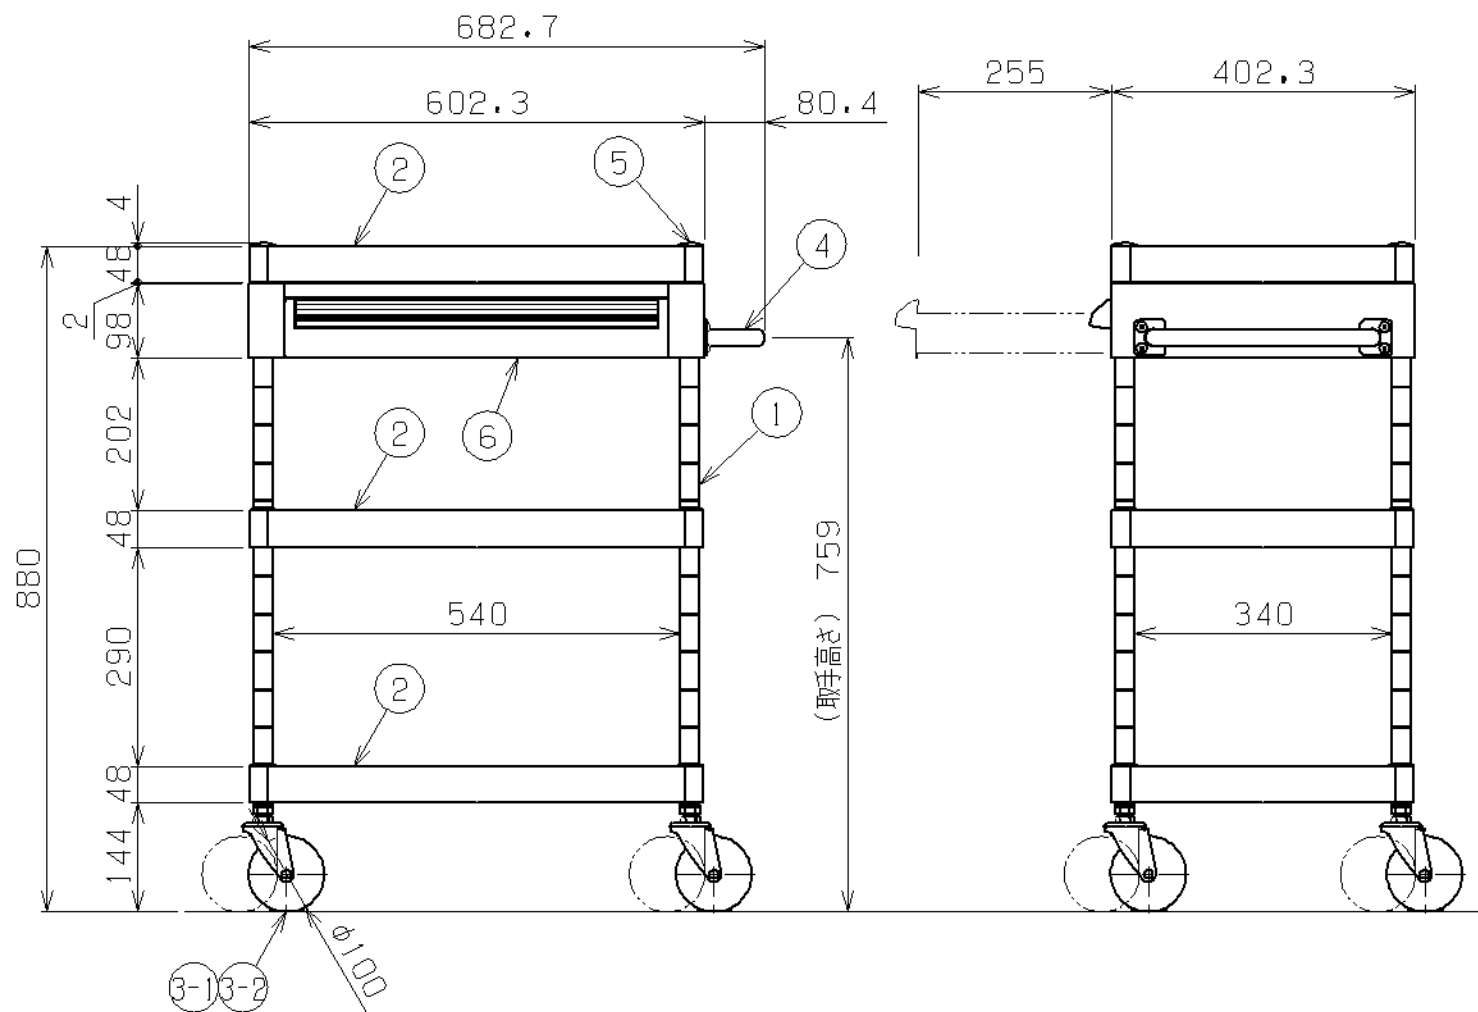

符号	日付	変更内容
△		
△		
△		

塗装色と品番の関係

棚板塗装色	品番
サカエグリーン	PMR-1RCSE
サカエホワイトアイボリー	PMR-1RCSE1

均等耐荷重 : 130kg (ワゴン1台当たり)

引出し耐荷重 : 25kg/段

棚板は皿型・フラット型に変更可能

※棚板・引出しは50ミリピッチで調整可能

※棚板にはホコリ防止カバー付属

支柱・取手: クロムメッキ

※直進安定金具は取付不可

品番	部品名	1台分数量	材質	備考
6	浅引出し	1		
5	天キャップ	4		
4	取手	1		
3-2	自在キャスター	2	φ100 サリノIラストマ	M12×P1.75
3-1	自在キャスター (S付)	2	φ100 サリノIラストマ	M12×P1.75
2	棚板	3	SPCC-SD	
1	支柱	4	STKM	φ25.4

作成	R3.11.26	3角法	名 称	ニューパールワゴン 中量サイレント 上段引出し付・天板皿型 W600×D400×H880 外観図	
承認	設計	製図			尺 度
		松浦			1:10
株式会社 サカエ			図番	葉番	