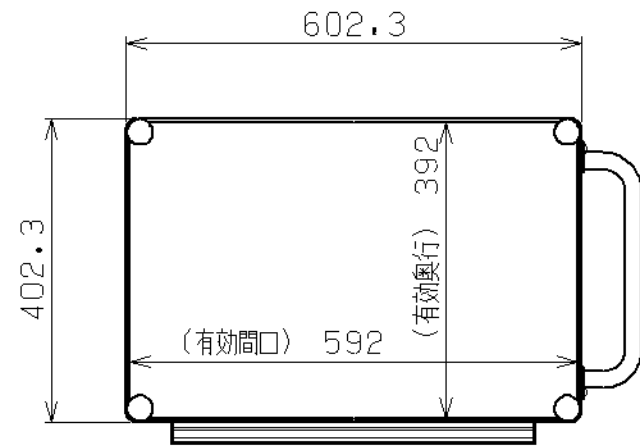

符号	日付	変更内容
△		
△		
△		

塗装色と品番の関係

棚板塗装色	品番
サカエグリーン	PMR-1RCSE
サカエホワイトアイボリー	PMR-1RCSE1

均等耐荷重 : 130kg (ワゴン1台当たり)

引出し耐荷重 : 25kg/段

棚板は皿型・フラット型に変更可能

※棚板・引出しは50ミリピッチで調整可能

※棚板にはホコリ防止カバー付属

支柱・取手: クロムメッキ

※直進安定金具は取付不可

品番	部品名	1台分数量	材質	備考
6	浅引出し	1		
5	天キャップ	4		
4	取手	1		
3-2	自在キャスター	2	φ100 サリノIラストマ	M12×P1.75
3-1	自在キャスター (S付)	2	φ100 サリノIラストマ	M12×P1.75
2	棚板	3	SPCC-SD	
1	支柱	4	STKM	φ25.4

作成	R3.11.26	3角法	名 称	ニューパールワゴン 中量サイレント 上段引出し付・天板皿型 W600×D400×H880 外観図	
承認	設計	製図			尺 度
		松浦			1:10
株式会社 サカエ			図番	葉番	