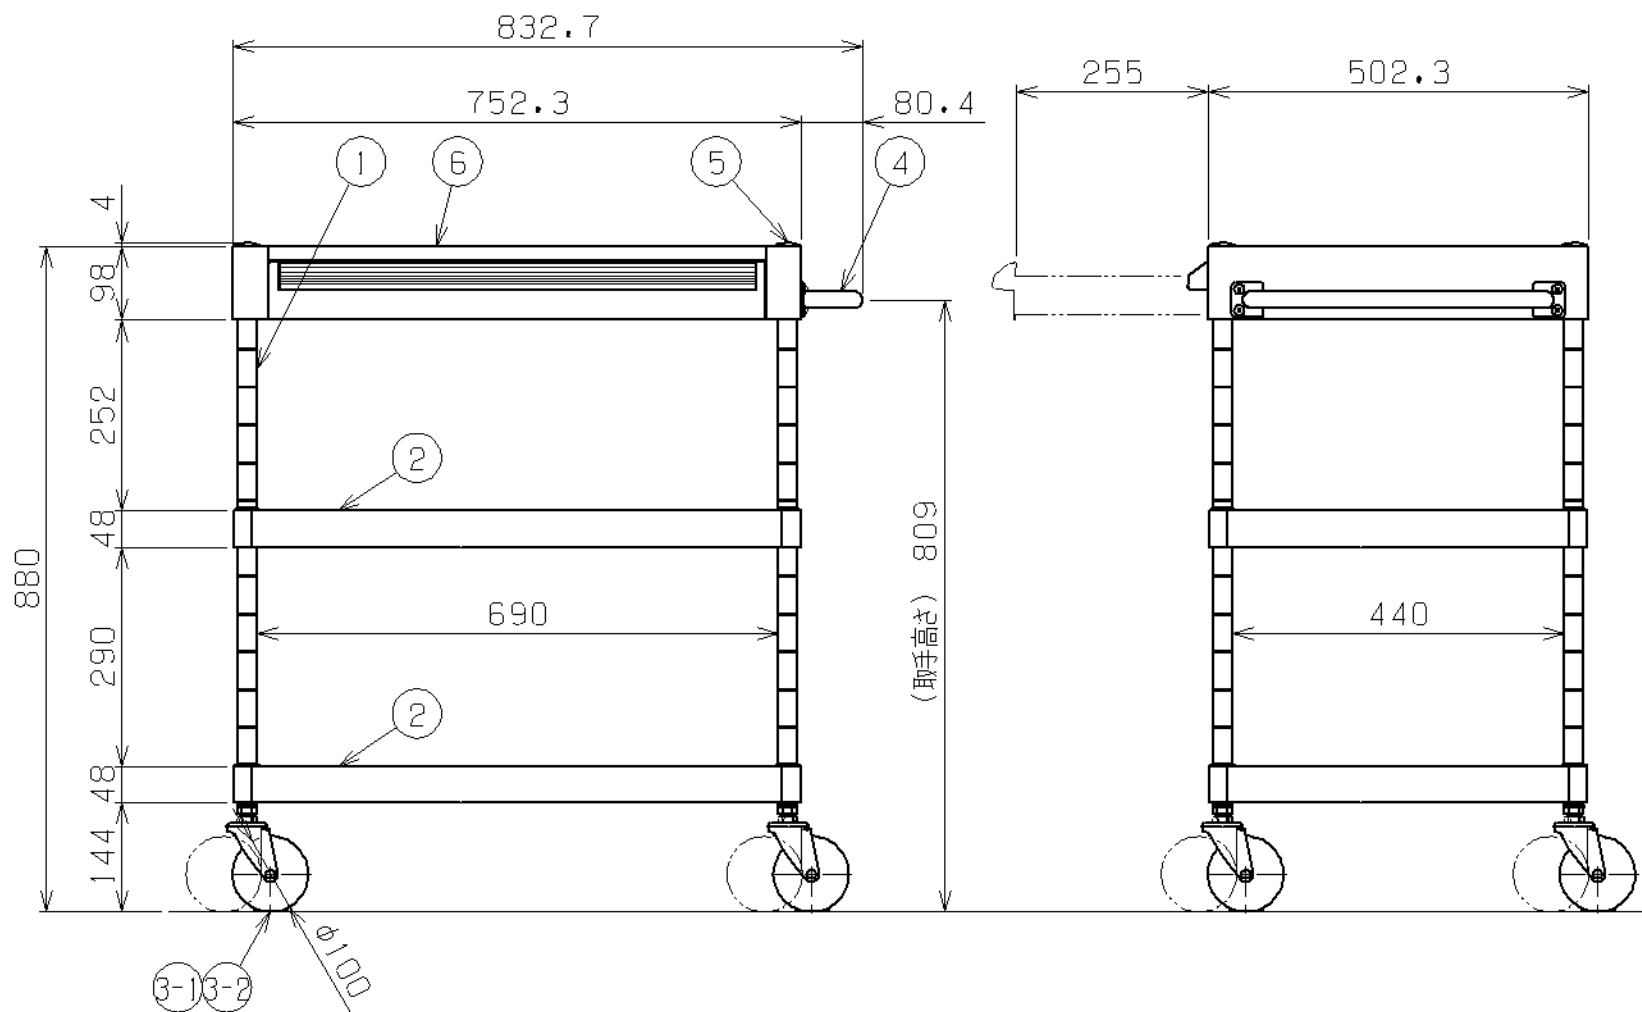

符号	日付	変更内容
△		
△		
△		

塗装色と品番の関係

棚板塗装色	品番
サカエグリーン	PKR-1RASE
サカエホワイトアイボリー	PKR-1RASEI

均等耐荷重 : 140kg (ワゴン1台当たり)

引出し耐荷重 : 25kg/段

棚板は皿型・フラット型に変更可能

※棚板・引出しは50ミリピッチで調整可能

※棚板にはホコリ防止カバー付属

支柱・取手: クロムメッキ

※直進安定金具は取付不可

品番	部品名	1台分数量	材質	備考
6	浅引出し	1		
5	天キャップ	4		
4	取手	1		
3-2	自在キャスター	2	φ100 サリノIラストマ	M12×P1.75
3-1	自在キャスター (S付)	2	φ100 サリノIラストマ	M12×P1.75
2	棚板	2	SPCC-SD	
1	支柱	4	STKM	φ25.4

作成	R3.11.26	3角法	名 称	ニューパールワゴン 中量サイレント 上段引出し・天板フラット型 W750×D500×H880 外観図	
承認	設計	製図			尺 度
		松浦			1:10
株式会社 サカエ			図番	葉番	