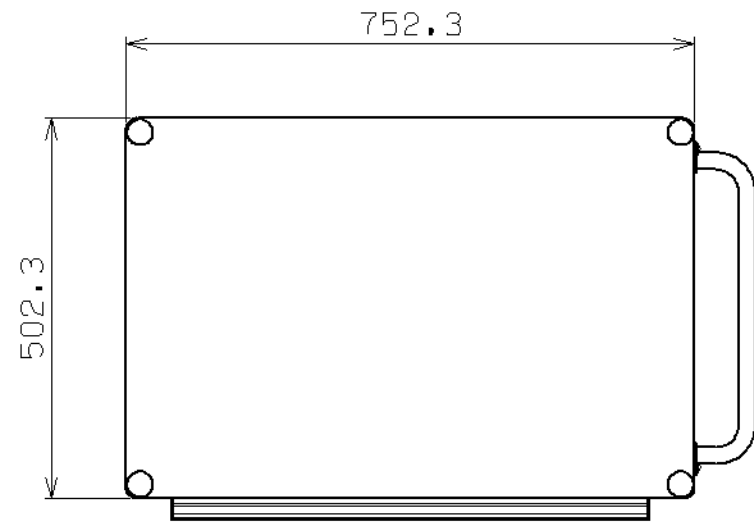

符号	日付	変更内容
△		
△		
△		

塗装色と品番の関係

棚板塗装色	品番
サカエグリーン	PKR-1RASE
サカエホワイトアイボリー	PKR-1RASEI

均等耐荷重 : 140kg (ワゴン1台当たり)

引出し耐荷重 : 25kg/段

棚板は皿型・フラット型に変更可能

※棚板・引出しは50ミリピッチで調整可能

※棚板にはホコリ防止カバー付属

支柱・取手: クロムメッキ

※直進安定金具は取付不可

品番	部品名	1台分数量	材質	備考
6	浅引出し	1		
5	天キャップ	4		
4	取手	1		
3-2	自在キャスター	2	φ100 サリノIラストマ	M12×P1.75
3-1	自在キャスター (S付)	2	φ100 サリノIラストマ	M12×P1.75
2	棚板	2	SPCC-SD	
1	支柱	4	STKM	φ25.4

作成	R3.11.26	3角法	名 称	ニューパールワゴン 中量サイレント 上段引出し・天板フラット型 W750×D500×H880 外観図	
承認	設計	製図			尺 度
		松浦			1:10
株式会社 サカエ			図番	葉番	