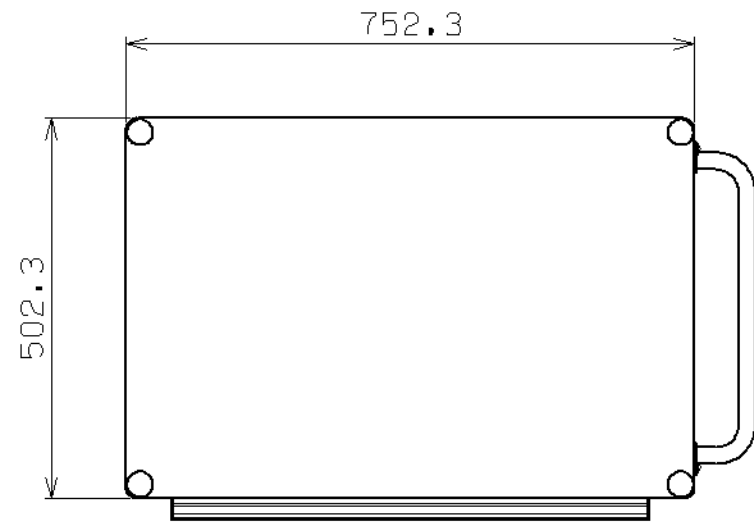

符号	日付	変更内容
△		
△		
△		

塗装色と品番の関係

棚板塗装色	品番
サカエグリーン	PKR-1RAMSE
サカエホワイトアイボリー	PKR-1RAMSE I

均等耐荷重 : 140kg (ワゴン1台当たり)

引出し耐荷重 : 25kg/段

棚板は皿型・フラット型に変更可能

※棚板・引出しは50ミリピッチで調整可能

※棚板にはホコリ防止カバー付属

支柱・取手: クロムメッキ

※直進安定金具は取付不可

品番	部品名	1台分数量	材質	備考
6	浅引出し	1		
5	天キャップ	4		
4	取手	1		
3-2	自在キャスター	2	φ100 サリノIラストマ	M12×P1.75
3-1	自在キャスター (S付)	2	φ100 サリノIラストマ	M12×P1.75
2	棚板	2	SPCC-SD	
1	支柱	4	STKM	φ25.4

作成	R3.11.26	3角法	名 称	ニューパールワゴン 中量サイレント 上段引出し・天板フラット型 W750×D500×H740 外観図	
承認	設計	製図			尺 度
		松浦			1:10
株式会社 サカエ			図番	葉番	