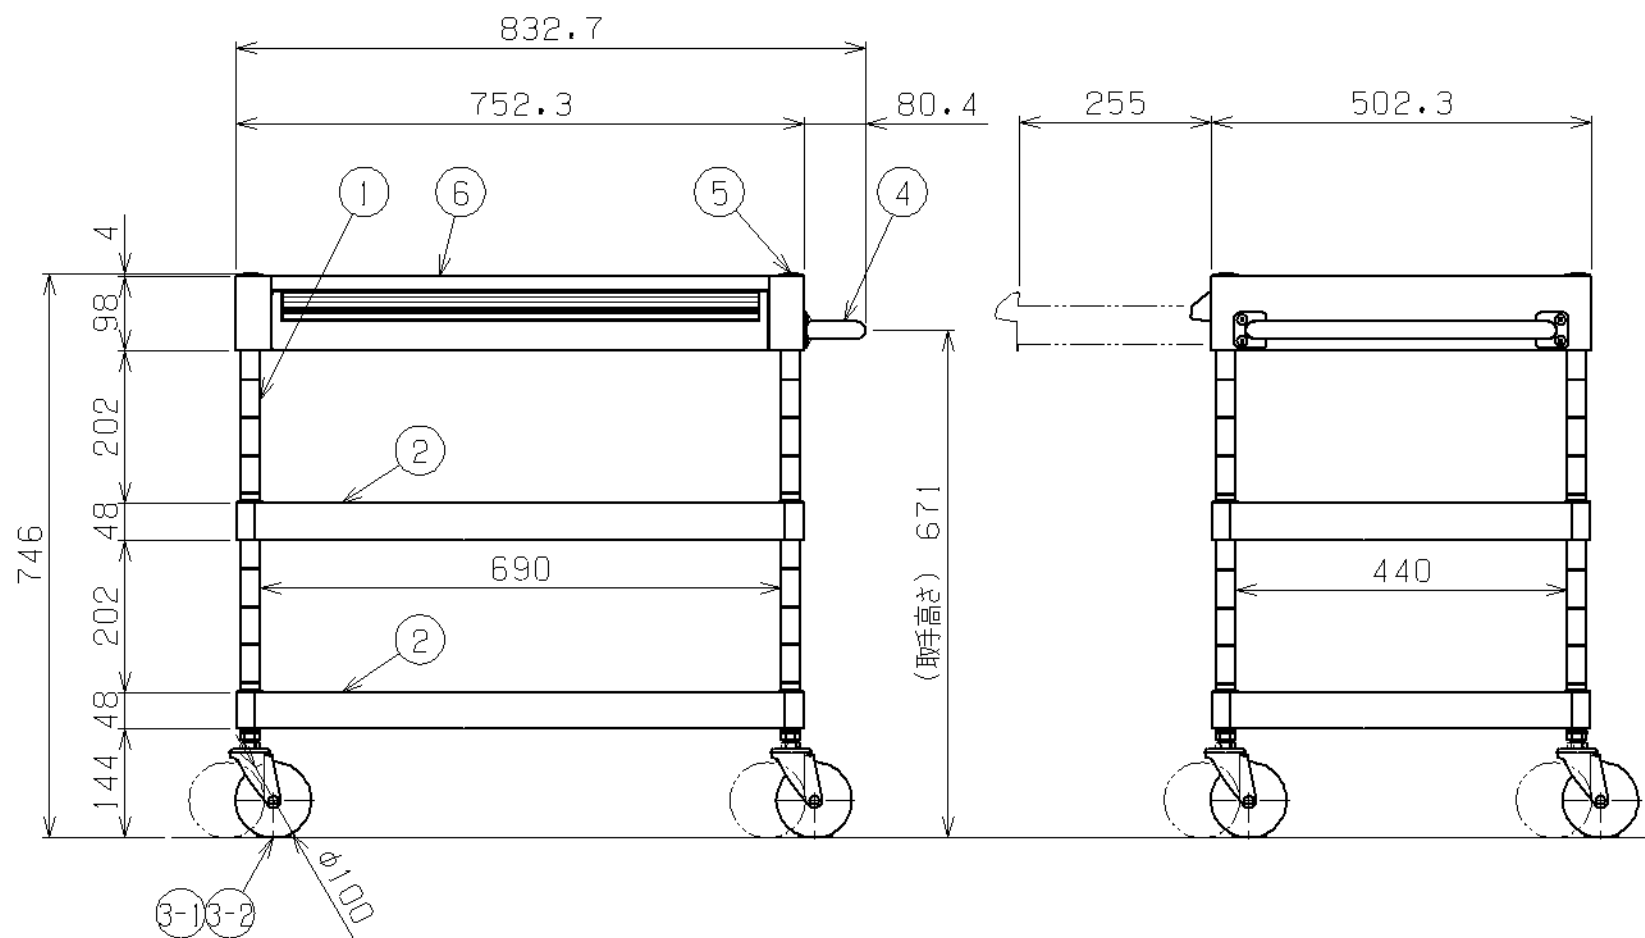

符号	日付	変更内容
△		
△		
△		

塗装色と品番の関係

棚板塗装色	品番
サカエグリーン	PKR-1RAMSE
サカエホワイトアイボリー	PKR-1RAMSE I

均等耐荷重 : 140kg (ワゴン1台当たり)

引出し耐荷重 : 25kg/段

棚板は皿型・フラット型に変更可能

※棚板・引出しは50ミリピッチで調整可能

※棚板にはホコリ防止カバー付属

支柱・取手: クロムメッキ

※直進安定金具は取付不可

品番	部品名	1台分数量	材質	備考
6	浅引出し	1		
5	天キャップ	4		
4	取手	1		
3-2	自在キャスター	2	φ100 サリノIラストマ	M12×P1.75
3-1	自在キャスター (S付)	2	φ100 サリノIラストマ	M12×P1.75
2	棚板	2	SPCC-SD	
1	支柱	4	STKM	φ25.4

作成	R3.11.26	3角法	名 称	ニューパールワゴン 中量サイレント 上段引出し・天板フラット型 W750×D500×H740 外観図	
承認	設計	製図			尺 度
		松浦			1:10
株式会社 サカエ			図番	葉番	