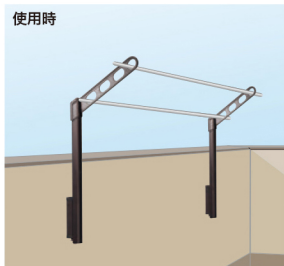

EP-45 型 PAT.

低い手すりに最適なショートポールタイプ。
狭小ベランダにも最適。

仕様

- ◆アーム長さ 450mm
- ◆ポール長さ 778mm
- ◆4段階の高さ調整(0-130-260-390mm)
- ◆コンパクト収納
- ◆アームの収納高さ調整可能(スライド式ストッパーによる)
- ◆二重操作で急落防止

材質(表面仕上)

アーム・ ボールキャップ	アルミダイカスト(塗装仕上)
ボール	アルミ押出型材(アルマイト+塗装)
樹脂パーツ	ポリアセタール

取付パーツ別途

商品コード	商品名	単位	JANコード
010010	EP-45-LB	セット	4971771040921
010009	EP-45-DB	セット	4971771040914
010012	EP-45-SB	セット	4971771040938

使用時

収納時