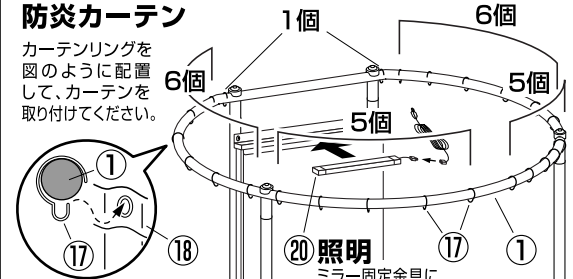

別売のカーテン、照明、カーベットをセットしてください。

防災カーテン

カーテンリングを図のように配置して、カーテンを取り付けてください。