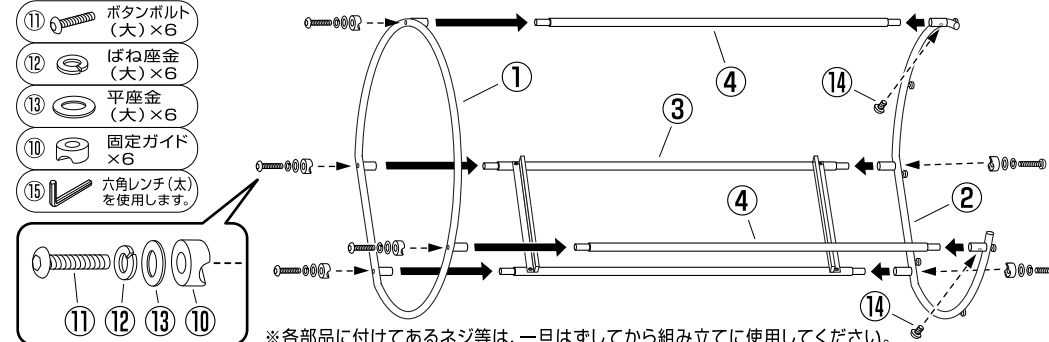

2 トップフレーム、ボトムフレームとミラーパイプ、スタンドパイプを組みます。

寝かせた状態で組み立ててください。

- ⑭ ボタンボルト (小) ×2
- ⑮ 六角レンチ (太) を使用します。

※各部品に付けてあるネジ等は、一旦はずしてから組み立てに使用してください。

3 ミラーを取り付けます。

寝かせた状態で組み立ててください。