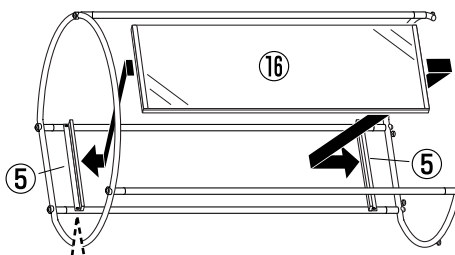

上部のミラー金具のボルトを一旦ゆるめます。
ミラーをセット後に再びボルトを締めてください。

- ⑨ 六角レンチ (細) を使用します。