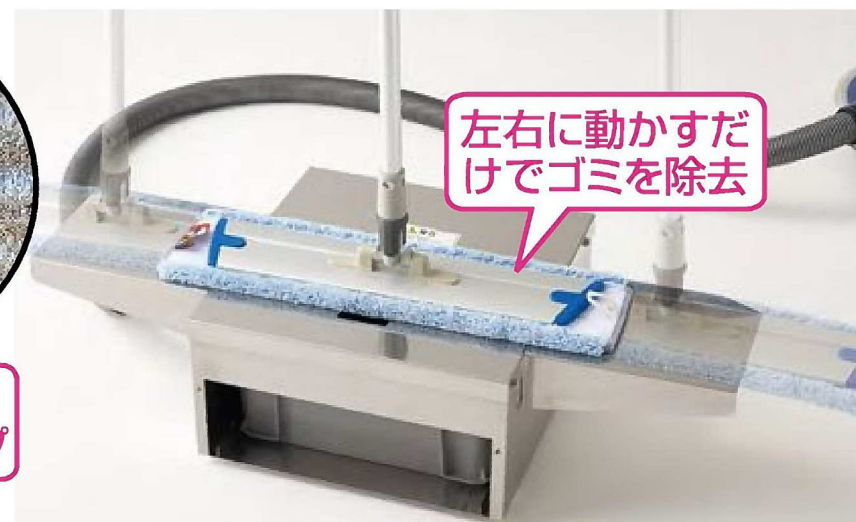

フラットモップを左右に動かすだけで回転ブラシが大まかなゴミを除去。洗濯効率が上がります。

汚れた
フラットモップ

左右に動かすだけで
ゴミを除去

汚れたフラットモップをセットして
モップガイドに添わせて左右に動かすだけ。

粉塵の飛散が気になる場合は掃除機を
接続して吸引できます。

コンドルフラットモップ除塵機 101

品番	税抜価格(1台)	サイズ(mm)	質量(kg)
E-218		幅800×奥行363× 高さ210	約8.3

JANコード 梱包数
196531 1台

- 電源 AC100V 50/60Hz ●消費電力 50Hz:約28W 60Hz:約32W
- コード長さ約1.7m ○モータ過熱保護付(モータにサーマルプロテクタ内蔵)
- 使用できるモップ:モップ糸長25mm以下のフラットモップ