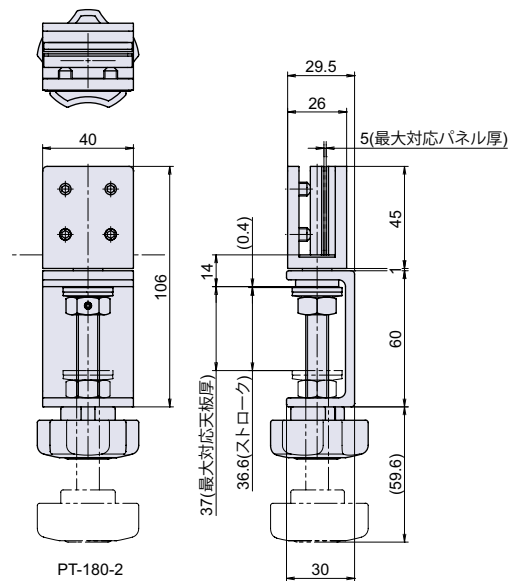

NEW PT-180

RoHS PAT. 動画 CAD

パネル用クランプ (スイベルタイプ)

パネル用クランプ

● Check!

- ・パネル用固定クランプです。後付けで、デスク等にパネルを固定できます。
- ・パネル固定部が 360° 回転し、任意の角度でパネルを取り付けられます。

使用例 間仕切り、パーテーション

材質 アルミニウム押出形材 (Al) + スチール + ポリアミド (PA66)

仕上げ 焼付塗装 + 亜鉛メッキクロメート処理

付属 パッキン 4 個 (本体 1 個につき 2 個)、六角レンチ 1 本

- ※注意※
- ・2個1組での販売です。
 - ・エッジに丸みや凹凸、傾斜のある天板にはPT-180-1をご使用下さい。
 - ・パネル1枚に対し、2個以上で固定して下さい。
 - ・屋外、高温多湿を避けてご使用下さい。
 - ・取り付け後は、ネジ類がしっかりと締められているか、クランプやパネルに傾きやガタつきがないか確認して下さい。
 - ・パネルは付属していません。別途ご用意下さい。

対応寸法

品番	品名	在庫状況	コードナンバー
PT-180-1-WH	パネル用クランプ (スイベルタイプ) 白色 大	準在庫	1091801501
PT-180-2-WH	パネル用クランプ (スイベルタイプ) 白色	準在庫	1091801500
PT-180-1-BK	パネル用クランプ (スイベルタイプ) 黒色 大	受注生産	1091802501
PT-180-2-BK	パネル用クランプ (スイベルタイプ) 黒色	準在庫	1091802500