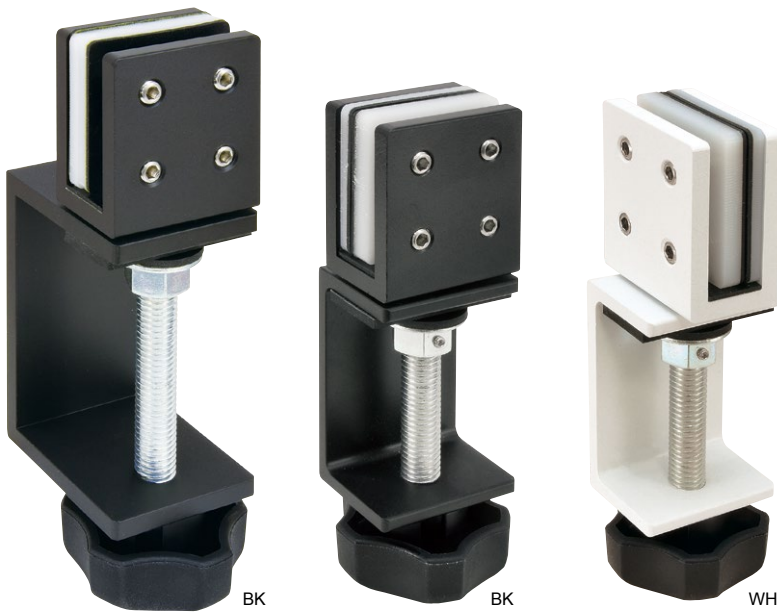

NEW PT-180

RoHS PAT. 動画 CAD

パネル用クランプ (スイベルタイプ)

パネル用クランプ

● Check!

- ・パネル用固定クランプです。後付けで、デスク等にパネルを固定できます。
- ・パネル固定部が 360° 回転し、任意の角度でパネルを取り付けられます。

使用例 間仕切り、パーテーション

材質 アルミニウム押出形材 (Al) + スチール + ポリアミド (PA66)

仕上げ 焼付塗装 + 亜鉛メッキクロメート処理

付属 パッキン 4 個 (本体 1 個につき 2 個)、六角レンチ 1 本

- ※注意※
- ・2個1組での販売です。
 - ・エッジに丸みや凹凸、傾斜のある天板にはPT-180-1をご使用下さい。
 - ・パネル1枚に対し、2個以上で固定して下さい。
 - ・屋外、高温多湿を避けてご使用下さい。
 - ・取り付け後は、ネジ類がしっかりと締められているか、クランプやパネルに傾きやガタつきがないか確認して下さい。
 - ・パネルは付属していません。別途ご用意下さい。

対応寸法

品番	品名	在庫状況	コードナンバー
PT-180-1-WH	パネル用クランプ (スイベルタイプ) 白色 大	準在庫	1091801501
PT-180-2-WH	パネル用クランプ (スイベルタイプ) 白色	準在庫	1091801500
PT-180-1-BK	パネル用クランプ (スイベルタイプ) 黒色 大	受注生産	1091802501
PT-180-2-BK	パネル用クランプ (スイベルタイプ) 黒色	準在庫	1091802500

南京錠

パネル用
クランプ

玄関ドア用
金具

太陽光パネル
取付金具