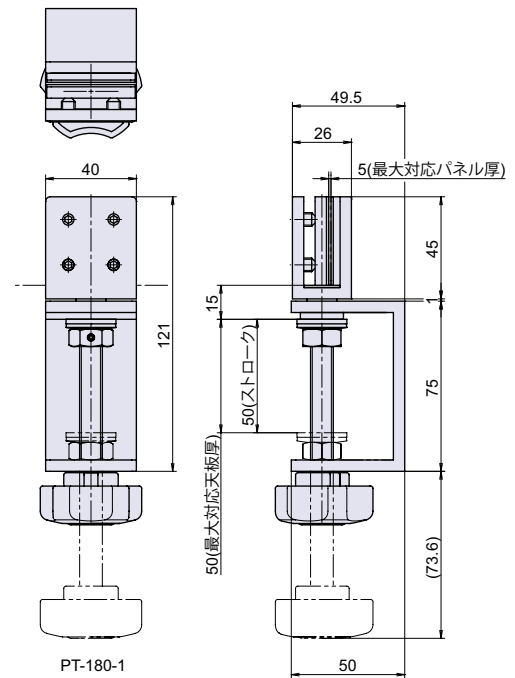

NEW PT-180

RoHS PAT. 動画 CAD

パネル用クランプ (スイベルタイプ)

パネル用クランプ

● Check!

- ・パネル用固定クランプです。後付けで、デスク等にパネルを固定できます。
- ・パネル固定部が 360° 回転し、任意の角度でパネルを取り付けられます。

使用例 間仕切り、パーテーション

材質 アルミニウム押出形材 (Al) + スチール + ポリアミド (PA66)

仕上げ 焼付塗装 + 亜鉛メッキクロメート処理

付属 パッキン 4 個 (本体 1 個につき 2 個)、六角レンチ 1 本

- ※注意※
- ・2個1組での販売です。
 - ・エッジに丸みや凹凸、傾斜のある天板にはPT-180-1をご使用下さい。
 - ・パネル1枚に対し、2個以上で固定して下さい。
 - ・屋外、高温多湿を避けてご使用下さい。
 - ・取り付け後は、ネジ類がしっかりと締められているか、クランプやパネルに傾きやガタつきがないか確認して下さい。
 - ・パネルは付属していません。別途ご用意下さい。

対応寸法

品番	品名	在庫状況	コードナンバー
PT-180-1-WH	パネル用クランプ (スイベルタイプ) 白色 大	準在庫	1091801501
PT-180-2-WH	パネル用クランプ (スイベルタイプ) 白色	準在庫	1091801500
PT-180-1-BK	パネル用クランプ (スイベルタイプ) 黒色 大	受注生産	1091802501
PT-180-2-BK	パネル用クランプ (スイベルタイプ) 黒色	準在庫	1091802500