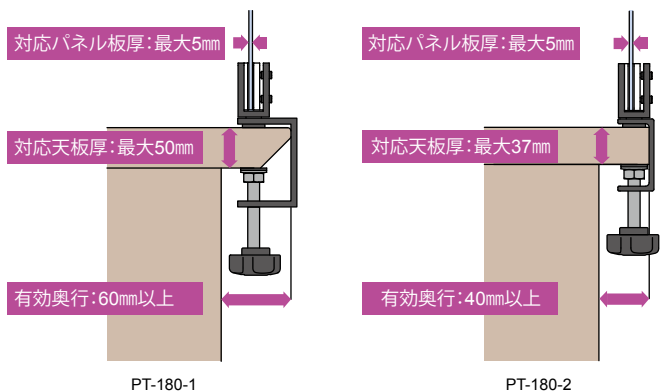

NEW PT-180

RoHS PAT. 動画 CAD

パネル用クランプ (スイベルタイプ)

パネル用クランプ

● Check!

- ・パネル用固定クランプです。後付けで、デスク等にパネルを固定できます。
- ・パネル固定部が 360° 回転し、任意の角度でパネルを取り付けられます。

使用例 間仕切り、パーテーション

材質 アルミニウム押出形材 (Al) + スチール + ポリアミド (PA66)

仕上げ 焼付塗装 + 亜鉛メッキクロメート処理

付属 パッキン 4 個 (本体 1 個につき 2 個)、六角レンチ 1 本

- ※注意※
- ・2個1組での販売です。
 - ・エッジに丸みや凹凸、傾斜のある天板にはPT-180-1をご使用下さい。
 - ・パネル1枚に対し、2個以上で固定して下さい。
 - ・屋外、高温多湿を避けてご使用下さい。
 - ・取り付け後は、ネジ類がしっかりと締められているか、クランプやパネルに傾きやガタつきがないか確認して下さい。
 - ・パネルは付属していません。別途ご用意下さい。

対応寸法

品番	品名	在庫状況	コードナンバー
PT-180-1-WH	パネル用クランプ (スイベルタイプ) 白色 大	準在庫	1091801501
PT-180-2-WH	パネル用クランプ (スイベルタイプ) 白色	準在庫	1091801500
PT-180-1-BK	パネル用クランプ (スイベルタイプ) 黒色 大	受注生産	1091802501
PT-180-2-BK	パネル用クランプ (スイベルタイプ) 黒色	準在庫	1091802500