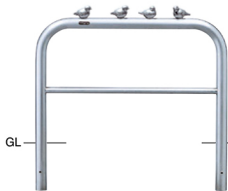

# ■ アーチ ステンレス製 ピコリーノ

φ60.5

W1000

H650

ピコリーノ

在庫問合せ

**AH-7U10P-650**

在庫問合せ

**AH-7S10P-650**

在庫問合せ

**AH-7SK10P-650**

形状 固定式

寸法 φ60.5(t3.0)W1000 H650

重量 約13.3kg

形状 差込式

寸法 φ60.5(t3.0)W1000 H650

重量 約14.5kg

形状 差込式カギ付(南京錠25mm)

寸法 φ60.5(t3.0)W1000 H650

重量 約15.0kg

※交換用本体(ロックピンカギ別送)

※在庫問合せ **AH-7SF10P-650** 差込式フタ付