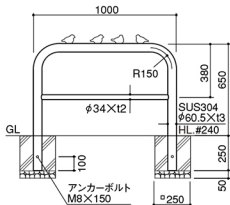

AH-7U10P-650