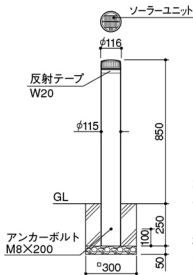

固定式 納期問合せ

点灯式

V-231SK-SOL(G) グリーン
V-231SK-SOL(B) ブルー
V-231SK-SOL(W) ホワイト

差込式カギ付 納期問合せ

材質/アルミパイプ
 仕上/ショットプラスト+
 焼付塗装
 標準色/170 セラミックチタン
 重量/約3.5kg

■ サヤカン寸法について

V-230・231SK-SOL
 V-5230・231SK-SOL V-F230・231SK-SOL

	本体支柱 φ115	本体支柱 φ115
A	φ140	φ140
B	250	250
C	31	31
D	φ180	φ180
サヤカン	スチール	スチール
フタ	ステンレス	スチール

SKサヤカン