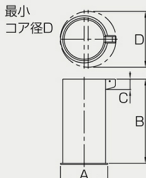

固定式 納期問合せ

点灯式

V-231SK-SOL(G) グリーン
V-231SK-SOL(B) ブルー
V-231SK-SOL(W) ホワイト

差込式カギ付 納期問合せ

材質/アルミパイプ
 仕上/ショットプラスト+
 焼付塗装
 標準色/170 セラミックチタン
 重量/約3.5kg

■ サヤカン寸法について

V-230・231SK-SOL
 V-5230・231SK-SOL V-F230・231SK-SOL

	本体支柱 φ115	本体支柱 φ115
A	φ140	φ140
B	250	250
C	31	31
D	φ180	φ180
サヤカン	スチール	スチール
フタ	ステンレス	スチール

SKサヤカン