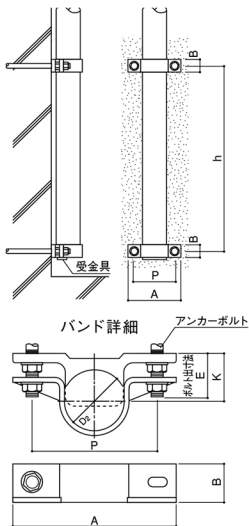

# ■ フラッグポール(ロープ型)

## ■ バンド式

## ロープ型バンド式寸法

ポール高さ H	巾 A	ピッチ P	面より E	中心 K	カバー B	バンド距離 h
3m	210	165	M16 72	75	45	600 以上
4m						
5m						
6m						
7m						
8m	260	200	M20 76	55	1,000 以上	
9m						
10m						
11m	330	260	M20 90	105	85	1,300 以上
12m						
13m			M20 103 (Wナット)			1,500 以上
14m						
15m						