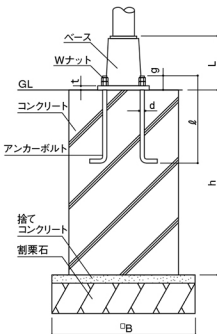

■ フラッグポール(ロープ型)

■ ベース式

φ85・φ100用
※アンカーボルトは別途です。

φ140用
※アンカーボルトは別途です。

ロープ型ベース寸法

ポール 高さ H	巾 φA	巾 φB	深さ h	巾 φC	ピッチ φP	厚み t	高さ L	アンカー ボルト d×ℓ	ボルト 出寸法 g
3m	400	600	500	220	174	25	250	M16 450ℓ以上 (Wナット)	65
4m									
5m									
6m									
7m	600	800	800	280	220	34	300	M20 500ℓ以上 (Wナット)	80
8m									
9m									
10m									
11m	700	900	1,000	360	300	36	350	M24 600ℓ以上 (Wナット)	95
12m									
13m			1,500	370	300	39	389	M27 600ℓ以上 (Wナット)	100
14m									
15m								M30 700ℓ以上 (Wナット)	105

- アンカーボルトは別途です。
- 鋳物ベースの水抜き孔をふさがないでください。