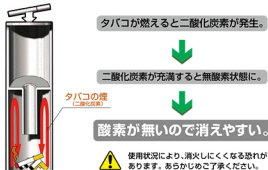

## POI-7M 納期合わせ

形状 / 移動式

材質 / ヘッド：ステンレス鋳物 (SCS13)

ボール：ステンレス (SUS304)

ベース：鉄鋳物 (FC200)

ベースカバー：ステンレス (SUS304)

寸法 / φ60.5(t1.5)H1135

重量 / 約9.2kg

容量 / 約0.9ℓ (タバコ約100本回収可能)

吸殻の回収は工具無しでワンクックで簡単にいきます。

タバコが消えやすい仕組みを設計

主な設置例

店舗  
コンビニ・コンビニ

サービスエリア  
トイレ・休憩所

レジャー施設  
キャンプ場・公園

公営  
トイレ・休憩所