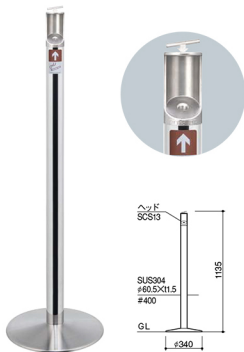

# ■ ポイ・ストップ

消さずに投入するスマートな吸殻入れ **ポイ・ストップ** ポイ・ストップはタバコの吸殻を投入するだけで消煙するスマートな吸殻入れです。建物のエントランス等に設置することによって、ポイ捨てを防ぎ、周囲の美観を保つことができます。

## POI-7M 納期合わせ

形状 / 移動式

材質 / ヘッド：ステンレス鋳物 (SCS13)

ボール：ステンレス (SUS304)

ベース：鉄鋳物 (FC200)

ベースカバー：ステンレス (SUS304)

寸法 / φ60.5(t1.5)H1135

重量 / 約9.2kg