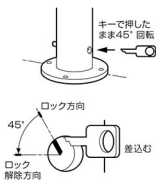

リフター φ76.3 ステンレス製

上下式

φ76.3

ワンタッチロック

■ Lタイプ (ワンタッチロックタイプ)

LA-8L

LA-8LC

LA-8LC-E

仕様	クサリ内蔵 (2m)	エンド用 (最終端部)
形状	ワンタッチロック付	ワンタッチロック付
寸法	φ76.3 (t2.0) H700	φ76.3 (t2.0) H700
重量	約5.6kg	約5.6kg

※交換用本体にワンタッチロックキーは付属しておりません。

■ リフターシリーズ共通

頭部に取手が付いております。

■ クサリ内蔵タイプの場合

・クサリを引出し、もう一方の支柱にセットします。

・セットしたクサリをロックします。