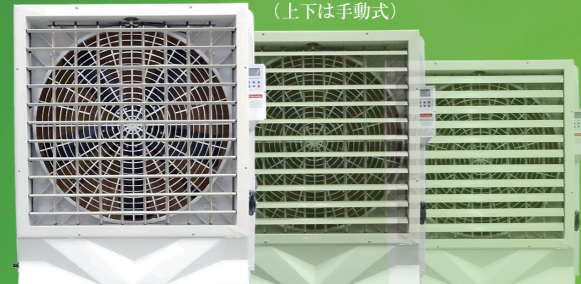

2022y Model Beginners series

お手軽にご使用頂けるビギナーズ製品としてEVAPOLシリーズをラインナップ！
リーズナブルな価格に本体は63kgと、とっても軽量！
スタイリッシュな見た目と取り回しのし易さ。EVAPOLはご使用場所を選びません。

◆EVAPOL series ARK(アーク) Spec◆

Model / 型 式	EA-EVA75B(黒) / EA-EVA75W(白)
Air Delivery / 空気流量	19,200m ³ /h
Max Velocity / 風速最大値	9.8 M
Applicable Area / 許容範囲	135 - 160m ²
Watts / 電 圧	単相100V 750w
Water Tank / タンク容量	120L
Weight / 重 量	63kg
Unit Size / 本体サイズ	H171 W112.5 D68

※上下ルーバーは3分割3段階にて調整可能。
(上下は手動式)

◆上下(手動)、左右(オート)のルーバー機能付き◆
冷却したいポイントにダイレクトに風を送ることができます

◆UVライト◆
本体を循環する水を殺菌し、雑菌やカビなどの繁殖を抑える。(標準装備)

1 保証期間:1年間
保証内容:保証書記載内容

◆フロアロック◆
キャスターロックのサポート役。
地面をガッチリロックします。

標準装備

- 機能■
- ★タイマー 1H~9H
 - ★3レベルファン
 - ★ルーバー機能 (上下手動・左右オート)
 - ★リモコン
 - ★キャスターロック
 - ★クールパッドフィルター
 - ★UVライト (水質浄化)

かんたん操作
デジタルパネル
リモコン

イージータンク
給水ホースなして給水が可能です

コードリール
使用後は付属のリールで
コードを収納できます

水位レベル
製品の前方からタンクに給水した
水量が確認できます

クールパッドフィルター
クールパッドの汚れを抑える
ためのフィルターです。
消耗品のクールパッドを
保護するために効果的
です。

URL: <https://www.earthblower.com>