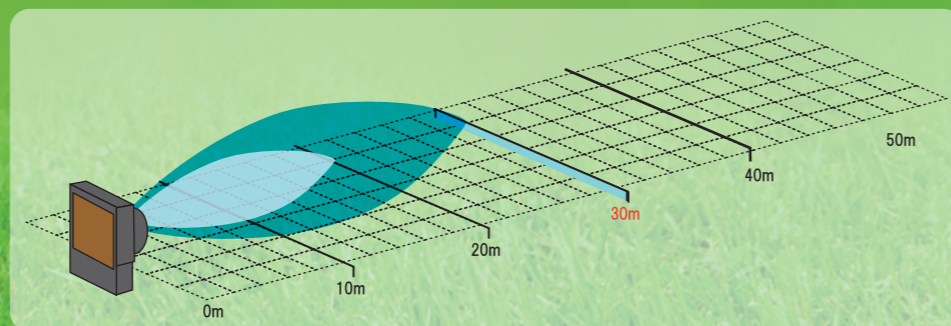

かんたん操作
デジタルパネル
リモコン

イージータンク
給水ホースなして給水が可能です

コードリール
使用後は付属のリールで
コードを収納できます

水位レベル
製品の前方からタンクに給水した
水量が確認できます

クールパッドフィルター
クールパッドの汚れを抑える
ためのフィルターです。
消耗品のクールパッドを
保護するために効果的
です。

URL: <https://www.earthblower.com>