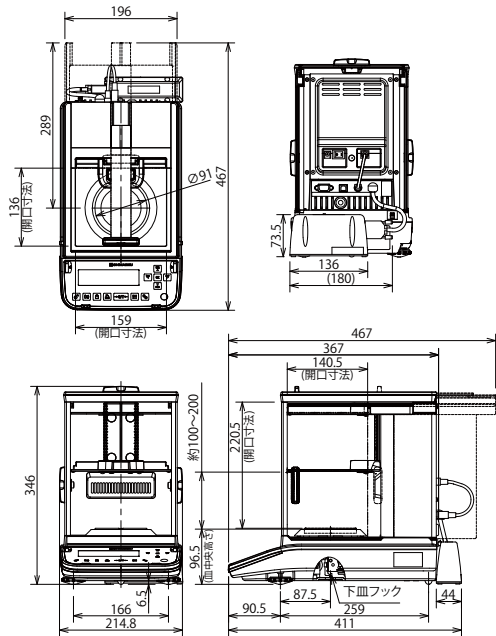

AP225W-AD, 135W-AD, 225WD-AD, 125WD-AD
 ※可動式風防内部プレートを取り付けた場合

AP324W-AD, 224W-AD