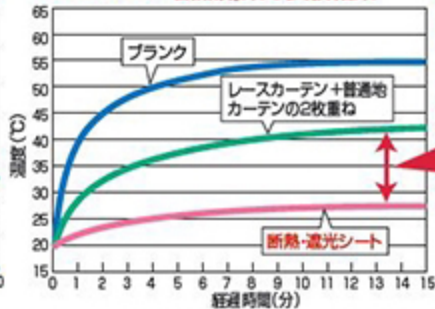

「断熱・遮光シート」と「レース+カーテン2枚重ね」との差は歴然!

〈保温性〉 冷気遮断効果の試験結果

〈遮熱性〉 断熱効果の試験結果

なんと
断熱効果に
約 **15°C**
温度差が!!