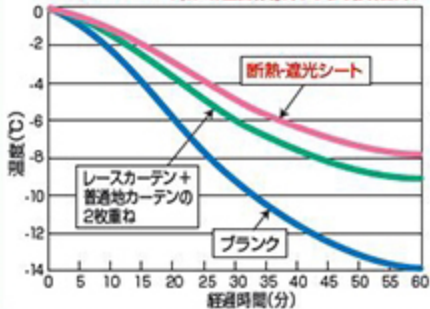

「断熱・遮光シート」と「レース+カーテン2枚重ね」との差は歴然!

〈保温性〉 冷気遮断効果の試験結果

〈遮熱性〉 断熱効果の試験結果

なんと
断熱効果に
約 **15°C**
温度差が!!