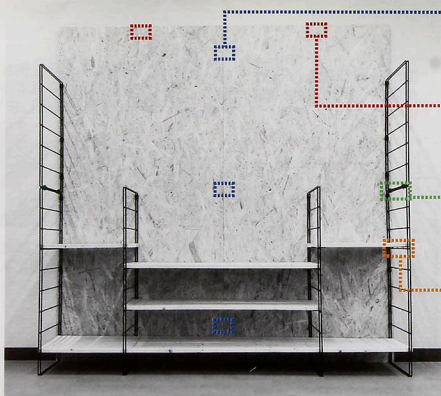

## 取扱説明書

- ・「Dulike 棚パネル」で作る収納に使用する金具です。
- ・簡単な棚から壁面ユニット収納までお部屋に合わせてコーディネートできます。

### 使用上の注意

- 取り付け後は、しっかり設置されているか、ご確認の上ご使用ください。
- 木材の反りやねじれが大きいと正しく取り付けが出来ない場合があります。
- ご購入の際は、よく選んでお買い求めください。
- 商品は改良の目的から予告なく仕様変更する場合があります。予めご了承ください。

台紙 袋: PP

日本製

WAKI SANGYO CO., LTD.  
TEL. 06-6723-9879  
<http://www.waki-diy.co.jp>

※背板に市販されているフックや棚受けを取付ける際は、ビスが貫通して壁をキズ付けない様にご注意ください。

### ① ボード連結金具

背板を連結する時に使います。