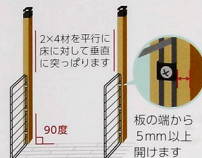

① 2×4の場合

板の場合

棚パネルは床に対して垂直になるようにしてください。

棚パネルは床に対して垂直になるようにしてください。