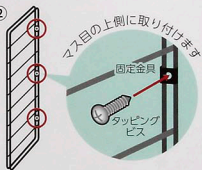

②

棚パネルを2枚以上取付け6際の注意点

棚パネル同士が平行になり棚板が水平になる位置に取付けてください。
※棚板の固定には別売品「棚固定金具1×4材4枚用DL-141」をご使用ください。

品名	棚パネル	付属品	固定金具3個
規格	DL-941		タッピングビス(5×16)3本
サイズ	約906mm×372mm	材質	鉄、エポキシ粉体塗装

WAKI SANGYO CO., LTD.
TEL. 06-6723-9879

<http://www.waki-diy.co.jp>

日本製

4 903757 325982