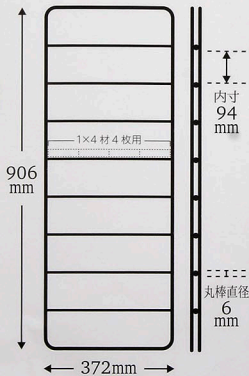

ウォリスト
Walist

デュライク

Dulike

DL-941

棚パネル 黒

size: 約906mm×372mm

1×4材 4枚用

PAT.P

棚パネル 黒

size: 約906mm×372mm

ウォリスト Dulike

DL-941

棚パネル

黒

1×4材
4枚用

size: 約906mm×372mm

取付け方法

棚パネルを付属の固定金具とタッピングビスで3ヶ所を固定します。

取付け動画はこちらへ