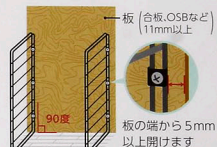

① 2×4の場合

板の場合

棚パネルは床に対して垂直になるようにしてください。

棚パネルは床に対して垂直になるようにしてください。