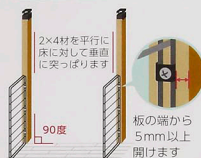

① 2×4 の場合

棚パネルは床に対して垂直になるようにしてください。