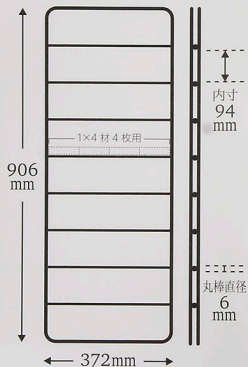

ウォリスト
Walist

デュライク

Dulike

DL-940

棚パネル 白

size: 約906mm×372mm

1×4材 4枚用

棚パネル 白

size: 約906mm×372mm

デュライク
walist Dulike

DL-940
棚パネル 白
size: 約906mm×372mm

1×4材
4枚用

取付け方法

棚パネルを付属の固定金具とタッピングビスで3ヶ所を固定します。

取付け
動画は
こちらへ