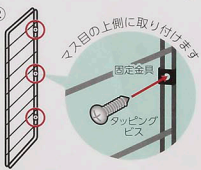

②

上、中、下の3ヶ所を固定します。

棚パネルを2枚以上取付ける際の注意点

棚パネル同士が平行になり棚板が水平になる位置に取付けてください。
※棚板の固定には別売品(棚固定金具1×4材4枚用 DL-140)をご使用ください。

品名	棚パネル	付属品	固定金具 3個
規格	DL-940		タッピングビス(5×16)3本
サイズ	約906mm×372mm	材質	鉄、エポキシ粉体塗装

WAKI SANGYO CO., LTD.
TEL. 06-6723-9879

<http://www.waki-diy.co.jp>

台紙 袋: PP

日本製

4 903757 325975