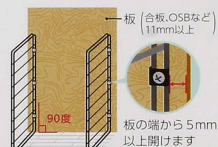

板の場合

棚パネルは床に対して垂直になるようにしてください。