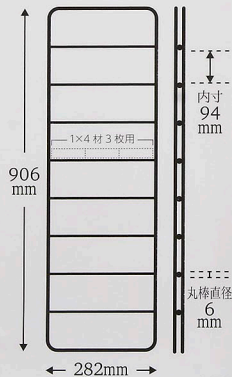

ウキリスト
Wakist

デュライク

Dulike

DL-931

棚パネル 黒

size: 約906mm×282mm

1×4材 3枚用

棚パネル 黒

size: 約906mm×282mm

ウキリスト
Wakist Dulike

DL-931
棚パネル
size: 約906mm×282mm

黒

1×4材
3枚用

取付け方法

棚パネルを付属の固定金具とタッピングビスで3ヶ所を固定します。

取付け
動画は
こちらへ