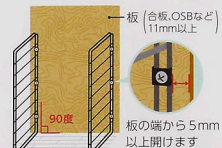

① 2×4の場合

板の場合

棚パネルは床に対して垂直になるようにしてください。

棚パネルは床に対して垂直になるようにしてください。