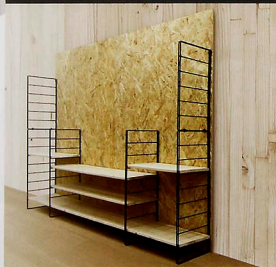

ウキリスト
Wakist

デュライク

Dulike

DL-931

棚パネル 黒

size: 約906mm×282mm

1×4材 3枚用

棚パネル 黒

size: 約906mm×282mm

ウキリスト
Wakist Dulike

DL-931
棚パネル
size: 約906mm×282mm

黒

1×4材
3枚用

取付け方法

棚パネルを付属の固定金具とタッピングビスで3ヶ所を固定します。

取付け
動画は
こちらへ