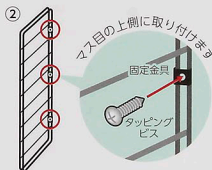

棚パネルを2枚以上取付ける際の注意

棚パネル同士が平行になり棚板が水平になる位置に取付けてください。
※棚板の固定には別売品「棚固定金具1×4材3枚用DL-131」をご使用ください。

品名	棚パネル	付属品	固定金具3個
規格	DL-931		タッピングビス(5×16)3本
サイズ	約906mm×282mm	材質	鉄、エポキシ粉体塗装

WAKI SANGYO CO., LTD.
TEL. 06-6723-9879

<http://www.waki-diy.co.jp>

日本製