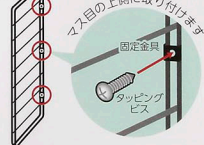

②

上、中、下の3ヶ所を固定します。