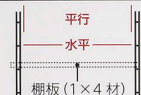

棚パネルを2枚以上取付け5際の注意事項

棚パネル同士が平行になり棚板が水平になる位置に取付けてください。
※棚板の固定には別売品「棚固定金具1×4材3枚用DL-130」をご使用ください。

品名	棚パネル	付属品	固定金具3個
規格	DL-930		タッピングビス(5×16)3本
サイズ	約906mm×282mm	材質	鉄、エポキシ粉体塗装

WAKI SANGYO CO., LTD.
TEL. 06-6723-9879

<http://www.waki-diy.co.jp>

台組 袋: PP
日本製