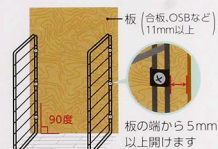

板の場合

棚パネルは床に対して垂直になるようにしてください。