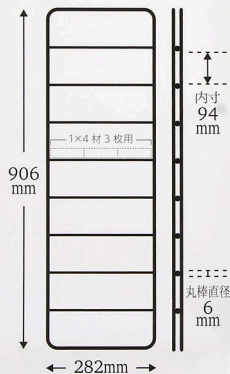

ウォリスト
Walist

デュライク

Dulike

DL-930

棚パネル 白

size: 約906mm×282mm

1×4材 3枚用

PAT.P

棚パネル 白

size: 約906mm×282mm

デュライク
Walist Dulike

DL-930
棚パネル 白
size: 約906mm×282mm

1×4材
3枚用

取付け方法

棚パネルを付属の固定金具とタッピングビスで3ヶ所を固定します。

取付け動画はこちらへ