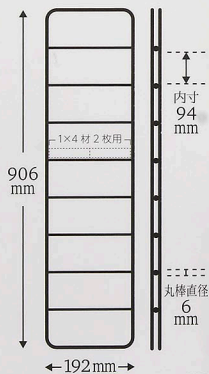

ウォリスト
Walist

デュライク

Dulike

DL-921

棚パネル **黒**

size: 約906mm×192mm

1×4材 2枚用

PAT.P

棚パネル **黒**

size: 約906mm×192mm

DL-921
Walist Dulike 棚パネル **黒** 1×4材 2枚用
size: 約906mm×192mm

取付け方法

棚パネルを付属の固定金具とタッピングビスで3ヶ所を固定します。

取付け
動画は
こちらへ