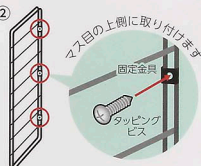

②

上、中、下の3ヶ所を固定します。

棚パネルを2枚以上取付ける際の注意点

棚パネル同士が平行になり棚板が水平になる位置に取付けてください。
※棚板の固定には別売品「棚固定金具1×4材2枚用DL-121」をご使用ください。

品名	棚パネル	付属品	固定金具3個
規格	DL-921		タッピングビス(5×16)3本
サイズ	約906mm×192mm	材質	鉄、エポキシ粉体塗装

WAKI SANGYO CO. LTD.
TEL. 06-6723-9879

<http://www.waki-diy.co.jp>

紙 袋: PP

日本製