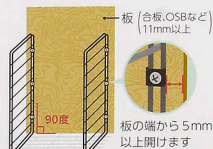

板の場合

棚パネルは床に対して垂直になるようにしてください。