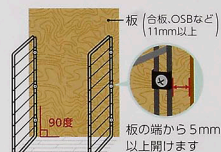

板の場合

棚パネルは床に対して垂直になるようにしてください。