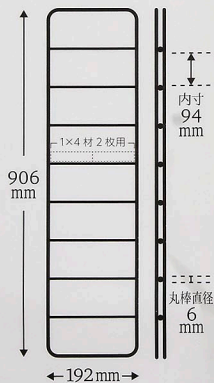

ウォリスト
Walist

デュライク

Dulike

DL-920

棚パネル 白

size: 約906mm×192mm

1×4材 2枚用

PAT.P

棚パネル 白

size: 約906mm×192mm

ウォリスト
Dulike

DL-920

棚パネル 白

size: 約906mm×192mm

1×4材
2枚用

取付け方法

棚パネルを付属の固定金具とタッピングビスで3ヶ所を固定します。

取付け
動画は
こちらへ