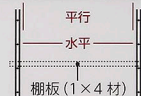

棚パネルを2枚以上取付けの際の注意点

棚パネル同士が平行になり棚板が水平になる位置に取付けてください。
※棚板の固定には別売品「棚固定金具」1×4材2枚用DL-120をご使用ください。

品名	棚パネル	付属品	固定金具 3個
規格	DL-920		タッピングビス(5×16)3本
サイズ	約906mm×192mm	材質	鉄、エポキシ粉体塗装

WAKI SANGYO CO. LTD.
TEL. 06-6723-9879

<http://www.waki-diy.co.jp>

紙 2
白版 緑: PP

日本製