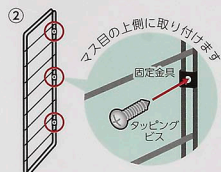

上、中、下の3ヶ所を固定します。

棚パネルを2枚以上取付けの際の注意点

棚パネル同士が平行になり棚板が水平になる位置に取付けてください。
※棚板の固定には別売品「棚固定金具」1×4材2枚用DL-120をご使用ください。

品名	棚パネル	付属品	固定金具 3個
規格	DL-920		タッピングビス(5×16)3本
サイズ	約906mm×192mm	材質	鉄、エポキシ粉体塗装

WAKI SANGYO CO. LTD.
TEL. 06-6723-9879

<http://www.waki-diy.co.jp>

紙 2
白版 緑: PP

日本製

4 903757 325937