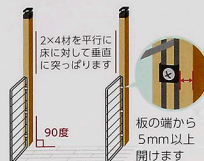

① 2×4の場合

棚パネルは床に対して垂直になるようにしてください。