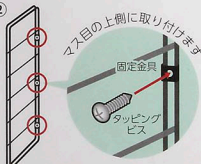

②

上、中、下の3ヶ所を固定します。