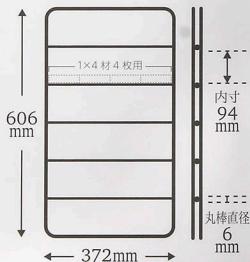

ウォリスト
Walist

デュライク

Dulike

DL-641

棚パネル **黒**

size: 約606mm×372mm

1×4材 4枚用

PAT.P

棚パネル **黒**

size: 約606mm×372mm

ウォリスト **Dulike** DL-641 棚パネル **黒** 1×4材 4枚用
size: 約606mm×372mm

取付け方法

棚パネルを付属の固定金具とタッピングビスで3ヶ所を固定します。

取付け動画はこちらへ