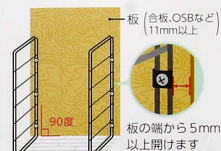

板の場合

棚パネルは床に対して垂直になるようにしてください。