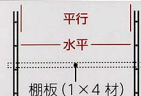

棚パネルを2枚以上取付けの際の注意点

棚パネル同士が平行になり棚板が水平になる位置に取付けてください。
※棚板の固定には別売品「棚固定金具1×4材4枚用DL-141」をご使用ください。

品名	棚パネル	付属品	固定金具 3個
規格	DL-641		タッピングビス(5×16)3本
サイズ	約606mm×372mm	材質	鉄、エポキシ粉体塗装

WAKI SANGYO CO. LTD.
TEL. 06-6723-9879

<http://www.waki-diy.co.jp>

台紙 袋:PP

日本製