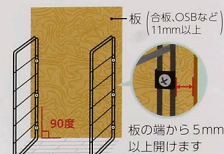

板の場合

棚パネルは床に対して垂直になるようにしてください。