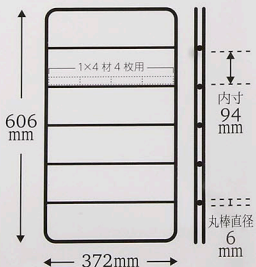

ウォリスト
Walist

デュライク

Dulike

DL-640

棚パネル 白

size: 約606mm×372mm

1×4材 4枚用

PAT.P

棚パネル 白

size: 約606mm×372mm

ウォリスト デュライク Dulike DL-640 棚パネル 白 1×4材 4枚用
size: 約606mm×372mm

取付け方法

棚パネルを付属の固定金具とタッピングビスで3ヶ所を固定します。

取付け動画はこちらへ