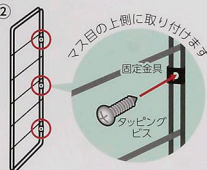

②

上、中、下の3ヶ所を固定します。

棚パネルを2枚以上取付ける際の注意

棚パネル同士が平行になり棚板が水平になる位置に取付けてください。
※棚板の固定には別売品「棚固定金具1×4材4枚用DL-140」をご使用ください。

品名	棚パネル	付属品	固定金具3個
規格	DL-640		タッピングビス(5×16)3本
サイズ	約606mm×372mm	材質	鉄、エポキシ樹脂塗装

WAKI SANGYO CO., LTD.
TEL. 06-6723-9879

<http://www.waki-diy.co.jp>

日本製