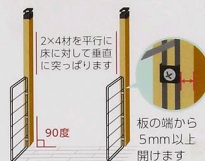

① 2×4の場合

板の場合

棚パネルは床に対して垂直になるようにしてください。

棚パネルは床に対して垂直になるようにしてください。