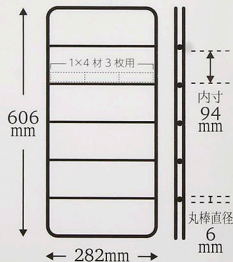

ウォリスト
Walist

デュライク

Dulike

DL-631

棚パネル 黒

size: 約606mm×282mm

1×4材 3枚用

PAT.P

棚パネル 黒

size: 約606mm×282mm

ウォリサング
Walist Dulike

DL-631
棚パネル
size: 約606mm×282mm

黒

1×4材
3枚用

取付け方法

棚パネルを付属の固定金具とタッピングビスで3ヶ所を固定します。

取付け
動画は
こちらへ