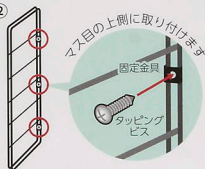

②

棚パネルを2枚以上取付け際の注意点

棚パネル同士が平行になり棚板が水平になる位置に取付けてください。
※棚板の固定には別売品「棚固定金具1×4材3枚用DL-131」をご使用ください。

品名	棚パネル	付属品	固定金具3個
規格	DL-631		タッピングビス(5×16)3本
サイズ	約606mm×282mm	材質	鉄、エポキシ粉体塗装

WAKI SANGYO CO., LTD.
TEL. 06-6723-9879

<http://www.waki-diy.co.jp>