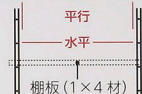

棚パネルを2枚以上取付け際の注意点

棚パネル同士が平行になり棚板が水平になる位置に取付けてください。
※棚板の固定には別売品「棚固定金具1×4材3枚用DL-131」をご使用ください。

品名	棚パネル	付属品	固定金具3個
規格	DL-631		タッピングビス(5×16)3本
サイズ	約606mm×282mm	材質	鉄、エポキシ粉体塗装

WAKI SANGYO CO., LTD.
TEL. 06-6723-9879

<http://www.waki-diy.co.jp>