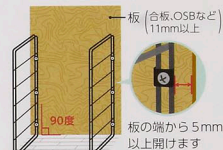

① 2×4の場合

板の場合

棚パネルは床に対して垂直になるようにしてください。

棚パネルは床に対して垂直になるようにしてください。