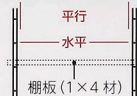

棚パネルは床に対して垂直になるようにしてください。

棚パネルは床に対して垂直になるようにしてください。

②

棚パネルを2枚以上取付け6際の注意点