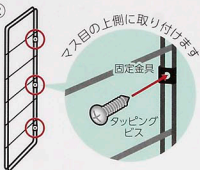

上、中、下の3ヶ所を固定します。

棚パネル同士が平行になり棚板が水平になる位置に取付けてください。
※棚板の固定には別売品「棚固定金具1×4材3枚用DL-130」をご使用ください。

品名	棚パネル	付属品	固定金具3個
規格	DL-630		タッピングビス(5×16)3本
サイズ	約606mm×282mm	材質	鉄、エポキシ粉体塗装

WAKI SANGYO CO., LTD.
TEL. 06-6723-9879

<http://www.waki-diy.co.jp>

日本製