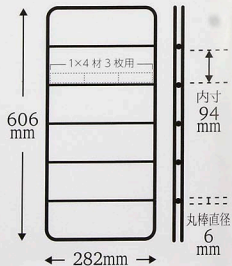

ウォリスト
Walist

デュライク

Dulike

DL-630

棚パネル 白

size: 約606mm×282mm

1×4材 3枚用

PAT.P

棚パネル 白

size: 約606mm×282mm

ウォリスト
Dulike

DL-630
棚パネル 白
size: 約606mm×282mm

1×4材
3枚用

取り付け方法

棚パネルを付属の固定金具とタッピングビスで3ヶ所を固定します。

取付け
動画は
こちらへ

① 2×4の場合

板の場合