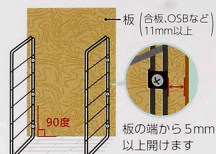

棚パネルは床に対して垂直になるようにしてください。

棚パネルは床に対して垂直になるようにしてください。

②

棚パネルを2枚以上取付け6際の注意点