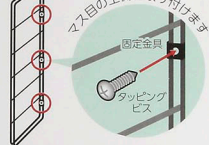

取付け方法

棚パネルを付属の固定金具とタッピングビスで3ヶ所を固定します。

取付け
動画は
こちらへ

① 2×4の場合

板の場合

棚パネルは床に対して垂直になるようにしてください。

棚パネルは床に対して垂直になるようにしてください。

②

棚パネルを2枚以上取付け際の注意点

棚パネル同士が平行になり棚板が水平になる位置に取付けてください。
※棚板の固定には別売品「棚固定金具1×4材2枚用DL-121」をご使用ください。

【使用上の注意】●この商品は板壁、木の柱にビスで取付けます。それ以外に取付けできません。●強くゆすったり、ぶら下がるなどの行為は危険ですので絶対に行わないでください。●フレーム本体または板壁に横からの力を加えないでください。●荷重は急激にかけないでください。落下や破損の原因になります。●火気のそばで使用しないでください。●商品は改良の目的から予告なく仕様変更する場合があります。予めご了承ください。