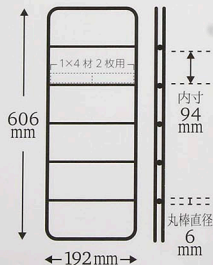

ウォリスト
Walist

デュライク

Dulike

DL-621

棚パネル **黒**

size: 約606mm×192mm

1×4材 2枚用

PAT.P

棚パネル **黒**

size: 約606mm×192mm

ウォリスト
Walist Dulike

DL-621

棚パネル

黒

1×4材
2枚用

size: 約606mm×192mm

取付け方法

棚パネルを付属の固定金具とタッピングビスで3ヶ所を固定します。

取付け
動画は
こちらへ

① 2×4の場合

板の場合

棚パネルは床に対して垂直になるようにしてください。

棚パネルは床に対して垂直になるようにしてください。

②