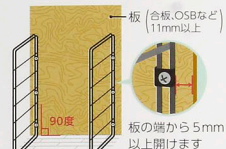

取付け方法

棚パネルを付属の固定金具とタッピングビスで3ヶ所を固定します。

取付け
動画は
こちらへ

① 2×4の場合

板の場合

棚パネルは床に対して垂直になるようにしてください。

棚パネルは床に対して垂直になるようにしてください。

②

棚パネルを2枚以上取付け際の注意点

棚パネル同士が平行になり棚板が水平になる位置に取付けてください。
※棚板の固定には別売品「棚固定金具1×4材2枚用DL-121」をご使用ください。

【使用上の注意】●この商品は板壁、木の柱にビスで取付けます。それ以外に取付けできません。●強くゆすったり、ぶら下がるなどの行為は危険ですので絶対に行わないでください。●フレーム本体または板壁に横からの力を加えないでください。●荷重は急激にかけないでください。落下や破損の原因になります。●火気のそばで使用しないでください。●商品は改良の目的から予告なく仕様変更する場合があります。予めご了承ください。