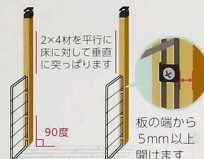

取付け方法

棚パネルを付属の固定金具とタッピングビスで3ヶ所を固定します。

取付け
動画は
こちらへ

① 2×4の場合

板の場合

棚パネルは床に対して垂直になるようにしてください。

棚パネルは床に対して垂直になるようにしてください。

②

棚パネルを2枚以上取付け際の注意点

棚パネル同士が平行になり棚板が水平になる位置に取付けてください。
※棚板の固定には別売品「棚固定金具1×4材2枚用DL-121」をご使用ください。

【使用上の注意】●この商品は板壁、木の柱にビスで取付けます。それ以外に取付けできません。●強くゆすったり、ぶら下がるなどの行為は危険ですので絶対に行わないでください。●フレーム本体または板壁に横からの力を加えないでください。●荷重は急激にかけないでください。落下や破損の原因になります。●火気のそばで使用しないでください。●商品は改良の目的から予告なく仕様変更する場合があります。予めご了承ください。