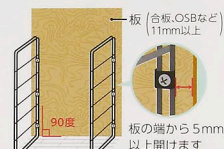

棚パネルは床に対して垂直になるようにしてください。

②