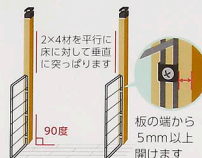

棚パネルは床に対して垂直になるようにしてください。