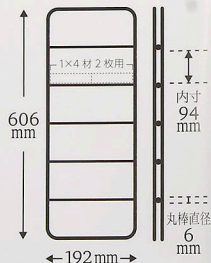

ウォリスト
Walist

デュライク

Dulike

DL-620

棚パネル 白

size: 約606mm×192mm

1×4材 2枚用

PAT.P

棚パネル

白

size: 約606mm×192mm

ウォリスト
Dulike

DL-620
棚パネル 白
size: 約606mm×192mm

1×4材
2枚用

取り付け方法

棚パネルを付属の固定金具とタッピングビスで3ヶ所を固定します。

取付け
動画は
こちらへ

① 1×4の場合

板の場合