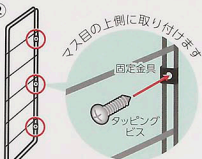

上、中、下の3ヶ所を固定します。