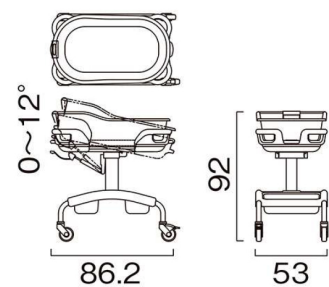

as human, for human

PARAMOUNT BED

すやすやコット KB-115A

あかちゃんにも、ママにもやさしい新生児用のベッドです。

- 各部の操作音を低減、あかちゃんにやさしい静粛性
- 使い勝手がよく、安心感を与えるやさしいフォルム
- あかちゃんにアクセスしやすいプラスチックかご
- ウレタンフォーム素材のマットレス付き
- 用途に合わせてプラスチックかごの角度調節が可能
- 振動が少なく、音の静かな直径10cmキャスター