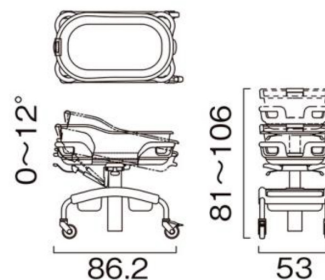

as human, for human

PARAMOUNT BED

## すやすやコット KB-116A

あかちゃんにも、ママにもやさしい新生児用のベッドです。

- 各部の操作音を低減、あかちゃんにやさしい静粛性
- 使い勝手がよく、安心感を与えるやさしいフォルム
- あかちゃんにアクセスしやすいプラスチックかご
- ウレタンフォーム素材のマットレス付き
- 用途に合わせて高さと角度が調節可能
- 振動が少なく、音の静かな直径10cmキャスター

希望小売価格