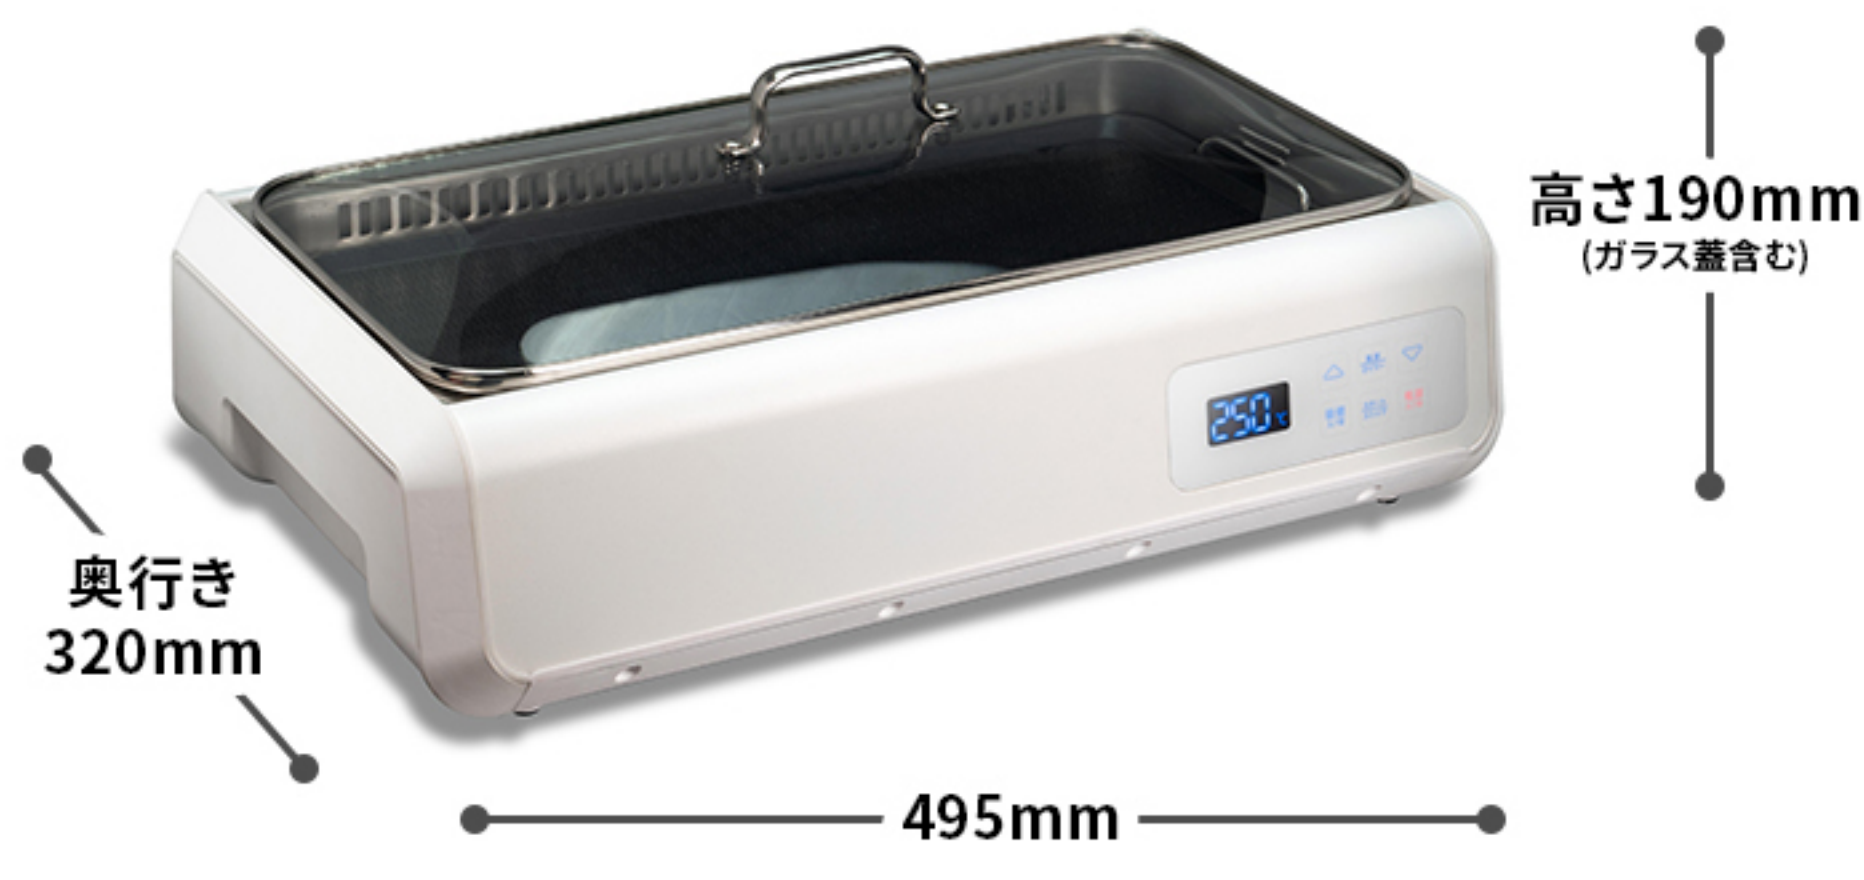

ROOMMATE®

RM-103TE

### けむりを出さないグリル調理器

吸煙ファンのおかげでけむりを循環吸引、けむりやニオイを気にせずグリルを楽しめる調理器です。

#### グリルプレート

表面の穴から水を入れた水トレイに油が落ちるので、余分な脂を落として焼けます。