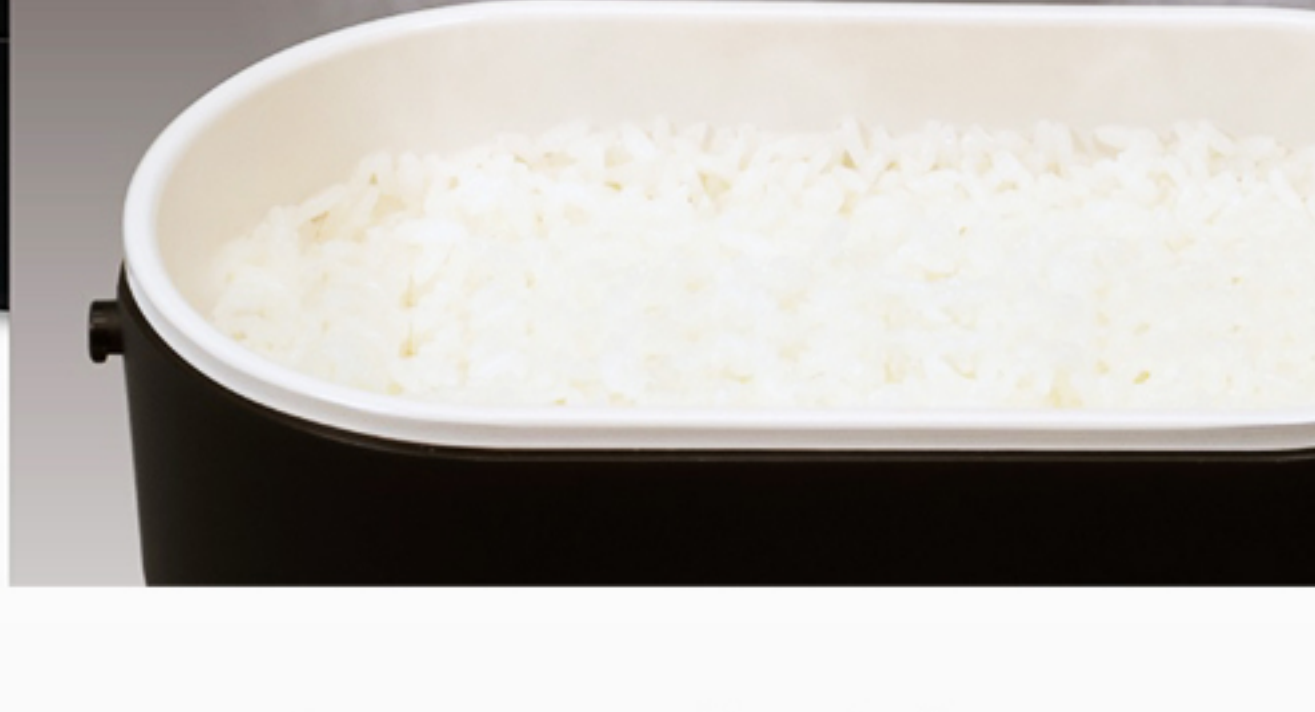

### 簡単3ステップ炊飯

緑になったら  
炊き上がり!

洗ったお米を入れてお好みの量のお水を注ぎ、  
スイッチONでカンタンに炊飯ができます。